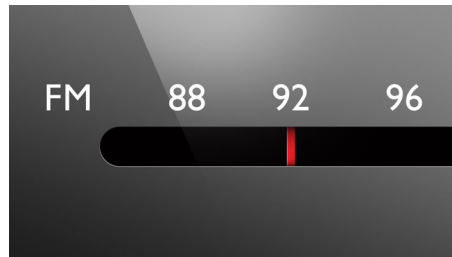

Δέκτης FM/MW

Στερεοφωνικός δέκτης FM/MW (AM)

Σύνδεση Line-in

Η συνδεσιμότητα line-in MP3 επιτρέπει την άμεση αναπαραγωγή του περιεχομένου MP3 μέσω του ηχοσυστήματος που διαθέτετε. Συνδέοντας απλά το φορητό MP3 Player στο ηχοσύστημα μέσω της ενσωματωμένης υποδοχής line-in, μπορείτε να απολαμβάνετε εξαιρετική ποιότητα ήχου κατά την αναπαραγωγή της αγαπημένης σας μουσικής από το φορητό MP3 Player.

Ημερομηνία έκδοσης
2013-05-10

Έκδοση: 1.0.12

12 NC: 8670 000 37846
EAN: 87 12581 40254 9

© 2013 Koninklijke Philips Electronics N.V.
Με την επιφύλαξη παντός δικαιώματος.

Οι προδιαγραφές ενδέχεται να αλλάζουν χωρίς προειδοποίηση. Τα εμπορικά σήματα ανήκουν στην Koninklijke Philips Electronics N.V. ή στους αντίστοιχους ιδιοκτήτες.

www.philips.com

Προδιαγραφές

Αναπαραγωγή ήχου

- Μέσα αναπαραγωγής: CD, CD-R, CD-RW
- Λειτουργίες αναπαραγωγής δίσκων: γρήγορη κίνηση εμπρός/πίσω, αναζήτηση επόμενου/προηγ. κομματιού, επανάληψη/τυχαία αναπαραγωγή/πρόγραμμα

Δέκτης/Λήψη/Μετάδοση

- Ζώνες δέκτη: FM, MW
- Κεραία: Κεραία FM

Ήχος

- Ενίσχυση ήχου: Dynamic Bass Boost
- Σύστημα ήχου: στερεοφωνικό
- Έλεγχος έντασης ήχου: περιστροφικός (αναλογικός)
- Ισχύς: 2 x 1 W RMS

Ηχεία

- Αρ. ενσωματωμένων ηχείων: 2
- Φινιρίσμα γρίλιας ηχείου: μεταλλικό

Συνδεσιμότητα

- Σύνδεση MP3: Στερεοφωνική είσοδος 3,5 χιλ

Ρεύμα

- Τύπος μπαταριών: Μεγέθους C (LR14)
- Τάση μπαταρίας: 1,5 V
- Αριθμός μπαταριών: 6
- Τύπος ισχύος: Είσοδος AC

Αξεσουά

- Καλώδια/Σύνδεση: καλώδιο ρεύματος
- Άλλα: Εγχειρίδιο χρήσεως
- Εγγύηση: Πιστοποιητικό εγγύησης

Ευκολία

- Τύπος μονάδας τοποθέτησης: επάνω

Διαστάσεις

- Μικτό βάρος: 2,1 κ.
- Βάθος συσκευασίας: 264 χιλ.
- Ύψος συσκευασίας: 155 χιλ.
- Πλάτος συσκευασίας: 284 χιλ.
- Βάρος: 1,7 κ.
- Βάθος κύριας μονάδας: 245 χιλ.
- Ύψος κύριας μονάδας: 123 χιλ.
- Πλάτος κύριας μονάδας: 262 χιλ.