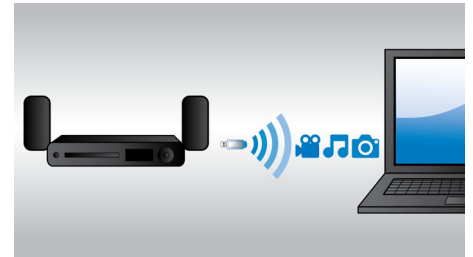

Wi-Fi Ready

WiFi Ready per accedere facilmente a tutte le tue fonti di intrattenimento

Abbinamento perfetto con i TV Philips serie 7000*

Abbinamento perfetto con i TV Philips serie 7000

Rendi la tua esperienza cinematografica a casa ancora più intensa abbinando un TV Philips serie 7000 2011. I TV 3D uniscono immagini LED vivaci alla tecnologia Ambilight per offrirti un'esperienza cinematografica 3D coinvolgente. Sia il TV che il sistema Home Theater possono essere controllati con un unico telecomando per prestazioni audiovisive ottime grazie a Philips Easylink con collegamento HDMI. Inoltre sono entrambi realizzati con gli stessi materiali e finiture per un perfetto abbinamento visivo.