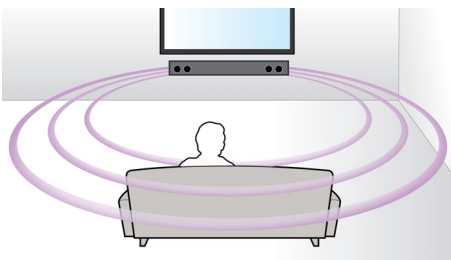

### Tweeter Soft dome

I tweeter Soft Dome riproducono esattamente le frequenze alte e medie, migliorando la nitidezza totale del suono emesso dagli altoparlanti.

### Virtual Surround Sound

Philips Virtual Surround Sound consente di riprodurre un suono surround ricco con meno di cinque altoparlanti. Grazie ad algoritmi spaziali altamente avanzati, vengono riprodotte le caratteristiche audio di un tipico ambiente di ascolto a 5.1 canali. Qualsiasi dispositivo stereo di qualità elevata viene trasformato in una sorgente audio surround multicanale estremamente realistica. Non è più necessario