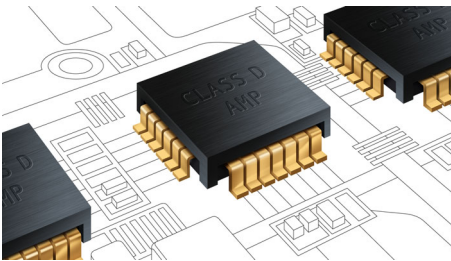

Amplificatori premium Classe D

Gli amplificatori premium Classe D con tecnologia esclusiva Philips sono progettati per una riproduzione fedele dell'originale e una maggiore accuratezza del segnale audio. L'ascolto di musica e film sarà ricco di dettagli e rispecchierà alla perfezione le intenzioni del musicista o del regista.