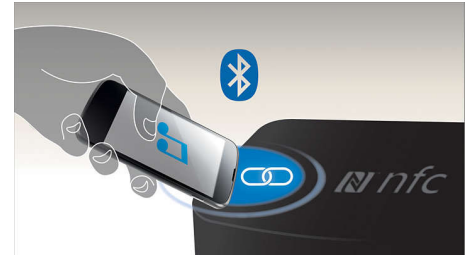

### USB Direct

Schließen Sie mit dem USB Direct-Modus Ihr USB-Gerät einfach an den USB-Port Ihres Philips Geräts an, und geben Sie Ihre Digitalmusik direkt über das Philips-Gerät wieder.

### NFC-Technologie

Koppeln Sie Bluetooth-Geräte mit der One-Touch-NFC-Technologie (Near Field Communications) durch eine einfache Berührung. Berühren Sie das NFC-fähige Smartphone oder Tablet im NFC-Bereich eines Lautsprechers, um den Lautsprecher einzuschalten, die Bluetooth-Kopplung zu starten und mit der Musikübertragung zu beginnen.