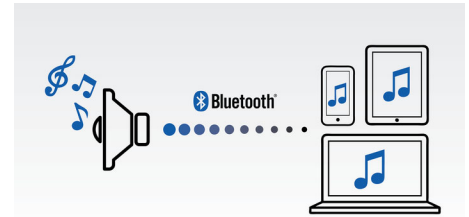

## Draadloos muziek streamen

Bluetooth is een draadloze communicatietechnologie met een kort bereik, die zowel robuust als energiezuinig is. De technologie maakt een eenvoudige draadloze verbinding mogelijk met iPod/iPhone/iPad en andere Bluetooth-apparaten, zoals smartphones, tablets of zelfs laptops. Zo luistert u eenvoudig en draadloos naar uw favoriete muziek en krijgt u prachtig geluid van video's of games via deze luidspreker.