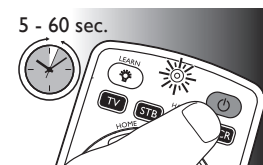

1. 4 Namiřte dálkový ovladač na televizor: **Stiskněte a podržte** tlačítko . Uvolněte jej **v okamžiku**, kdy se televizor vypne.

- Tento krok za normálních okolností trvá 5 až 60 sekund. Tento krok může v některých případech trvat až 15 minut.

1. 5 **Zapněte** televizor: Vyzkoušejte tlačítka, která potřebujete k ovládní televizoru. Vyzkoušejte například, jestli fungují tlačítka pro výběr kanálů a ovládní - **CH +** a číselná tlačítka.