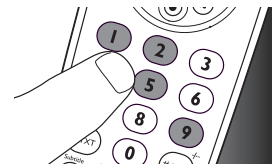

Pomocí číselných tlačítek zadejte kód vaší značky.

- Pokud červená kontrolka LED nastavení zhasne, byl zadán neplatný nebo špatný kód. V takovém případě opakujte akci.