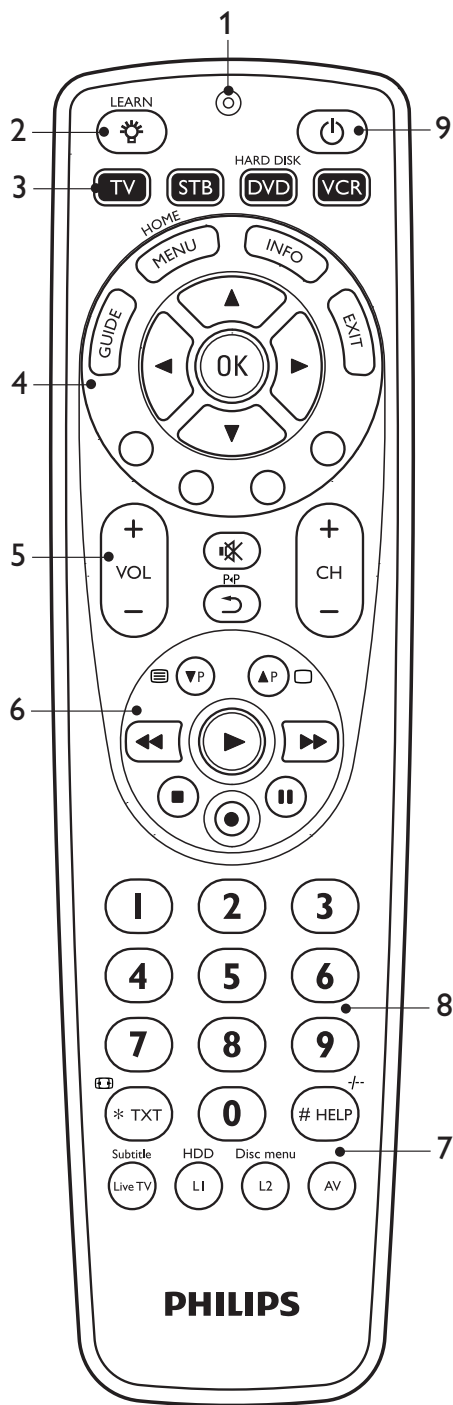

Register your product
and get support at
www.philips.com/welcome

SRP5004/53

CZ Uživatelský manuál

PHILIPS

Obsah

1	Váš ovladač SRP5004	3
2	Začínáme	4-7
	2.1 Vložení baterií.....	4
	2.2 Nastavení univerzálního dálkového ovladače.....	4-7
3	Používání univerzálního dálkového ovladače	8-11
	3.1 Tlačítka a funkce	8-9
	3.2 Učení funkcí tlačítek.....	10-11
	3.3 Obnovení původní funkce tlačítek	11
4	Servis a podpora	12-14
	4.1 Nejčastější dotazy	12-14
	4.2 Potřebujete pomoc?	14
	Linka pomoci.....	14
	Seznam značek.....	15-30
	Informace pro spotřebitele	31
	Soulad se standardy EMF	31
	Recyklace a likvidace.....	31
	Informace o baterii.....	31