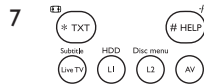

- *** TXT /** .....
  - širokoúhlý obraz.
  - STB: text.
- **Live TV / Titulky** .....
  - titulky.
  - Live TV.
- **L1 / HDD** .....
  - uloží naučené příkazy tlačítek.
  - otevře nabídku pevného disku.
- **L2 / Nabídka disku** .....
  - uloží naučené příkazy tlačítek.
  - otevře nabídku disku.
- **AV** ..... přepíná mezi externími vstupy (audio/video) zařízení.
- **# HELP / -/-** .....
  - volí mezi zadáváním jednomístných, dvomístných a vícemístných čísel kanálů.
  - STB: Nápověda.
- **1 2 3 4 5 6 7 8 9 0** ..... číselná tlačítka pro přímý výběr kanálů/stopy.
- **Ⓢ** ..... zapne/vypne vybrané zařízení.

Poznámka

U některých značek a typů televizorů toto tlačítko televizor pouze vypne. Musíte jej znovu zapnout číselným tlačítkem (přímý výběr kanálu).