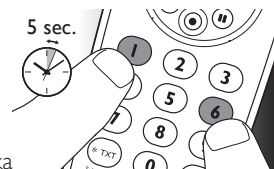

3.3 Obnovení původní funkce tlačítek

Pokud tlačítko nefunguje správně ani po zlepšení funkce tlačítek (viz kapitola 2.2.2), můžete obnovit původní funkci tlačítka. Pokud se rozhodnete obnovit původní funkci tlačítka, veškeré naučené funkce uložené pod tímto tlačítkem budou vymazány.

1. 1 V režimu aktuálního zařízení stiskněte číselná tlačítka a **a přidržeť je zároveň stisknutá po dobu 5 sekund**, dokud se nerozsvítí červená kontrolka LED nastavení.

- Dálkový ovladač je nyní v režimu nastavení.

1. 2 Stiskněte číselná tlačítka , a , (v tomto pořadí).