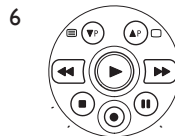

1. **▼P ▲P** ..... předchozí (▼P) /další (▲P) stránka/ stopa v různých režimech.
   - / ..... zapne ( ) / vypne ( ) teletext.
   - **◀** ..... posun vzad.
   - **▶** ..... přehrávání.
   - **▶▶** ..... rychlý posun vpřed.
   - **■** ..... zastavit.
   - **●** ..... nahrávání.
   - **||** ..... pozastavit.