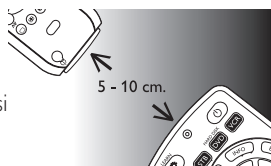

1. 3 Položte oba dálkové ovladače na rovný povrch (např. na stůl) a namířte je proti sobě ze vzdálenosti asi 5 až 10 cm.

1. 4 Tlačítko a tlačítko které chcete dálkový ovladač SRP5004 naučit (např. tlačítko) **přidržeť zároveň stisknutá po dobu 5 sekund**, dokud se nerozsvítí červená kontrolka LED nastavení.
   - Dálkový ovladač je nyní v režimu učení.