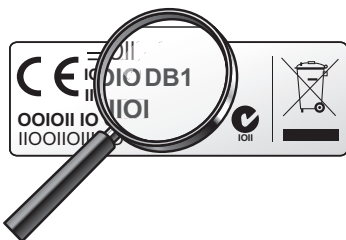

Wharfedale.....	3255
White Westinghouse	3258
Wilson.....	3260 (DB1)
Windsor.....	3265 (DB1)
Windstar.....	3266
Winersat.....	3269
Wintel.....	3271 (DB1)
Wintergarten.....	3272
Wisi.....	3273
Wittenberg.....	3731
Woorisat.....	3280
World-of-Vision.....	3282 (DB1)
Worldsat.....	3283
Woxtex.....	3286
X	
Xbox.....	3295
Xcom Multimedia... ..	4000
Xiahua.....	3299
Xiangyu.....	3302
Xingfu.....	3305
Xinghai.....	3306
Xinrisong.....	3308
XLogic.....	3310
XMS.....	3312
Xoro.....	3315
Xrypton.....	3317
Xsat.....	3318
Xtreme.....	3319 (DB1)
Xuelian.....	3320

Y	
Yakumo.....	3324
Yamada.....	3325
Yamaha.....	3326
Yamakawa.....	3327
Yamishi.....	3328
Yokan.....	3335
Yoko.....	3336
Yorx.....	3340
Yuhang.....	3345
Yukai.....	3346
Yüsmart.....	4777 (DB1)

Z	
Zanussi.....	3349
Zaunkonig.....	3352
Zehnder.....	3353
Zenith.....	3356
ZhuHai.....	3364
Ziggo.....	4007 (DB1)
Zinwell.....	3365
Zodiac.....	3366
Zwergnase.....	3371

(DB1) Značky jsou dostupné pouze u verze DB1 a vyšší.
Štítek s verzí DB naleznete uvnitř přihrádky pro baterie.

CZ Informace pro spotřebitele

Soulad se standardy EMF

Koninklijke Philips Electronics N.V. vyrábí a prodává mnoho výrobků určených pro spotřebitele, které stejně jako jakýkoli jiný elektronický přístroj mají obecně schopnost vysílat a přijímat elektromagnetické signály.

Jednou z předních firemních zásad společnosti Philips je zajistit u našich výrobků všechna potřebná zdravotní a bezpečnostní opatření, splnit veškeré příslušné požadavky stanovené zákonem a dodržet všechny standardy EMF platné v době výroby.

Společnost Philips usiluje o vývoj, výrobu a prodej výrobků bez nepříznivých vlivů na lidské zdraví. Společnost Philips potvrzuje, že pokud se s jejími výrobky správně zachází a používají se pro zamýšlený účel, je podle současného stavu vědeckého poznání jejich použití bezpečné.

Společnost Philips hraje aktivní roli ve vývoji mezinárodních standardů EMF a bezpečnostních norem, díky čemuž dokáže předvídat další vývoj ve standardizaci a rychle jej promítnout do svých výrobků.

Recyklace a likvidace

Výrobek je navržen a vyroben z vysoce kvalitního materiálu a součástí, které je možné recyklovat.

Pokud je výrobek označen tímto symbolem přeškrtnutého kontejneru, znamená to, že výrobek podléhá směrnici EU 2002/96/ES:

Nevyhazujte toto zařízení do běžného domácího odpadu. Zjistěte si informace o místním systému sběru tříděného odpadu elektrických a elektronických výrobků.

Postupujte podle místních pravidel a neodkládejte takové staré výrobky do běžného komunálního odpadu. Správná likvidace starého výrobku pomůže předcházet případným nepříznivým účinkům na životní prostředí a lidské zdraví.

Informace o baterii

Výrobek funguje na baterie podléhající směrnici EU 2006/66/EC, které nelze odkládat do běžného komunálního odpadu.

Informujte se o místních pravidlech ve sběrném systému baterií, protože správná likvidace pomáhá předcházet nepříznivým účinkům na životní prostředí a lidské zdraví.