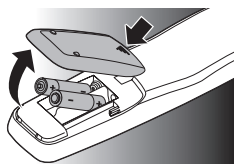

2 Začínáme

2.1 Vložení baterií

- Vložte 2 baterie typu AAA, dbejte označení + a – v přihrádce na baterie.

Poznámka

Při výměně baterií budou veškerá nastavení uživatele uchována v paměti dálkového ovladače po dobu 5 minut.