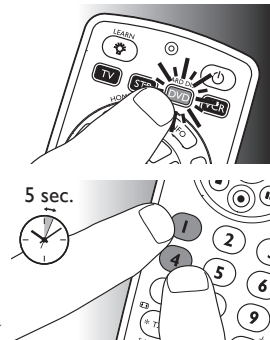

Po úvodním nastavení

1. 1 Zkontrolujte, zda je přijímací zařízení schopno reagovat. Pokud se například snažíte opravit tlačítko Přehrát pro přehrávač DVD, nezapomeňte vložit disk DVD, jinak tlačítko Přehrát nemůže fungovat.
2. 2 Vyberte zařízení, které chcete obsluhovat (např. přehrávač DVD). Pomocí tlačítka pro výběr zařízení vyberte přehrávač DVD.
3. 3 Tlačítka a **přidržte zároveň stisknutá po dobu 5 sekund.**
   - Rozsvítí se kontrolka LED nastavení. Dálkový ovladač je nyní v režimu nastavení.