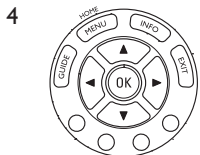

3 Používání univerzálního dálkového ovladače

3.1 Tlačítka a funkce

Na obrázku na stránce 2 je znázorněn přehled všech tlačítek na dálkovém ovladači. Vyzkoušejte tlačítka, která potřebujete k obsluze zařízení.

Poznámky

- Tlačítka, která mají stejnou funkci jako ta na původním dálkovém ovladači, mohou mít na ovladači SRP5004 jiný název (např. INFO/DISPLAY).
- Pomocí ovladače SRP5004 lze obsluhovat pouze ty funkce, které jsou dostupné na původním dálkovém ovladači.

1. ..... Kontrolka LED nastavení. Červeně se rozsvítí, je-li dálkový ovladač v režimu nastavení nebo učení.
2. ..... zapne/vypne podsvícení.
3. ..... tlačítka pro výběr zařízení.
   - vybere zařízení, které chcete obsluhovat.
   - rozsvítí se, je-li z dálkového ovladače vyslán příkaz.

1. **GUIDE** ..... elektronický programový průvodce.
   MENU / HOME ..... zapne/vypne nabídku.
   INFO ..... informace o kanálu na obrazovce.
   EXIT ..... ukončí/zavře nabídky na obrazovce.
   ▲ ▼ ◀ ▶ ..... pohyb kurzoru v nabídce nahoru, dolů, doleva a doprava.
   OK ..... potvrzuje výběr.
   Barevná tlačítka .. Teletext/tlačítka závislá na kontextu.

1. **+ VOL -** ..... upravuje hlasitost televizoru.
   MUTE ..... ztlumí zvuk televizoru.
   TV ..... předchozí program/další.
   + CH - ..... předchozí/další kanál.