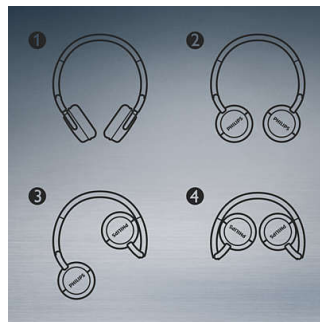

Flach zusammenklappbar

Diese Kopfhörer bieten unterwegs ein optimales Hörerlebnis und können für einen optimalen Transport und eine einfache Aufbewahrung zusammengeklappt werden.