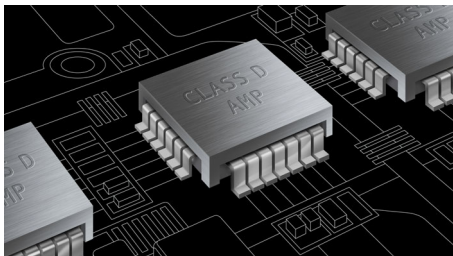

PHILIPS

Kenmerken

Luidsprekerkegels met een behuizing met mineralen

Luidsprekerkegels met een behuizing met mineralen voor een extra helder geluid

Klasse D-versterker

De digitale Klasse D-versterker neemt een analogo signaal, zet dit om in een digitaal signaal en versterkt dat digitaal. Het signaal gaat vervolgens door een demodulatiefilter voor de uiteindelijke uitvoer. De versterkte digitale uitvoer levert alle voordelen van digitale audio, inclusief verbeterde geluidskwaliteit. Daar komt bij dat, vergeleken met traditionele AB-versterkers, de Klasse D-versterker een efficiëntie heeft van meer dan 90%. Deze grote efficiëntie vertaalt zich in een krachtige versterker die weinig ruimte nodig heeft.

Dolby TrueHD en DTS-HD

Dolby TrueHD en DTS-HD Master Audio Essential spelen uw Blu-ray Discs af met geluid van zeer hoog niveau. Het geluid is bijna niet te onderscheiden van het origineel; u hoort dus