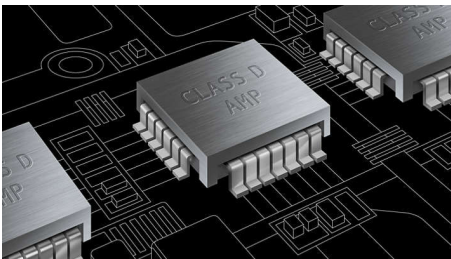

PHILIPS

Kenmerken

Luidsprekerkegels met een behuizing met mineralen

Luidsprekerkegels met een behuizing met mineralen voor een extra helder geluid

Klasse D-versterker

De digitale Klasse D-versterker neemt een analoog signaal, zet dit om in een digitaal signaal en versterkt dat digitaal. Het signaal gaat vervolgens door een demodulatiefilter voor de uiteindelijke uitvoer. De versterkte digitale uitvoer levert alle voordelen van digitale audio, inclusief verbeterde geluidskwaliteit. Daar komt bij dat, vergeleken met traditionele AB-versterkers, de Klasse D-versterker een efficiëntie heeft van meer dan 90%. Deze grote efficiëntie vertaalt zich in een krachtige versterker die weinig ruimte nodig heeft.

Dolby TrueHD en DTS-HD

Dolby TrueHD en DTS-HD Master Audio Essential spelen uw Blu-ray Discs af met geluid van zeer hoog niveau. Het geluid is bijna niet te onderscheiden van het origineel; u hoort dus