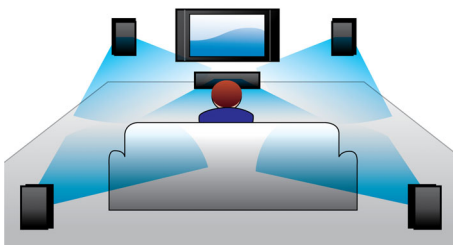

Dolby TrueHD en DTS-HD

Dolby TrueHD en DTS-HD Master Audio Essential spelen uw Blu-ray Discs af met geluid van zeer hoog niveau. Het geluid is bijna niet te onderscheiden van het origineel; u hoort dus

wat de makers willen dat u hoort. Dolby TrueHD en DTS-HD Master Audio Essential maken uw HD-entertainmentervaring compleet.