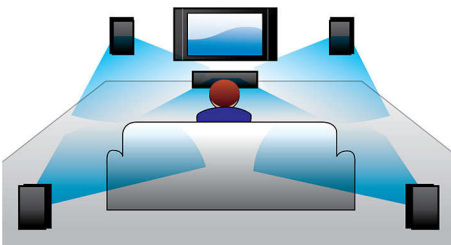

PHILIPS

Kenmerken

Luidsprekerkegels met een behuizing met mineralen

Luidsprekerkegels met een behuizing met mineralen voor een extra helder geluid

Klasse D-versterker

De digitale Klasse D-versterker neemt een analoog signaal, zet dit om in een digitaal signaal en versterkt dat digitaal. Het signaal gaat vervolgens door een demodulatiefilter voor de uiteindelijke uitvoer. De versterkte digitale uitvoer levert alle voordelen van digitale audio, inclusief verbeterde geluidskwaliteit. Daar komt bij dat, vergeleken met traditionele AB-versterkers, de Klasse D-versterker een efficiëntie heeft van meer dan 90%. Deze grote efficiëntie vertaalt zich in een krachtige versterker die weinig ruimte nodig heeft.

Dolby TrueHD en DTS-HD

Dolby TrueHD en DTS-HD Master Audio Essential spelen uw Blu-ray Discs af met geluid van zeer hoog niveau. Het geluid is bijna niet te onderscheiden van het origineel; u hoort dus