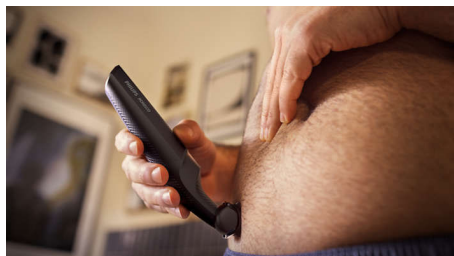

Ergonomická rukojeť

Zastříhovač na tělo je opatřen ergonomickou pryžovou rukojetí pro lepší kontrolu při zastříhování a navíc snadné držení i použití.

Neuvěřitelně odolný

Všechny naše výrobky péče o tělo jsou velmi odolné. Mají dvouletou záruku a není třeba je promazávat.

Specifikace

Příslušenství

- Hřeben: 1 hřeben na tělo (3 mm)

Spotřeba

- Typ baterie: Ni-MH
- Doba chodu: 50 minut
- Nabíjení: Úplné nabití za 8 hodin
- Maximální spotřeba elektrické energie: 5 W

Design

- Rukojeť: Ergonomická rukojeť a snadná manipulace

Servis

- 2letá záruka

Stříhací systém

- Holicí hlava: Planžeta se dvěma předstříhávači
- Pohodlí pokožky: Systém ochrany pokožky, Pohodlí i na citlivých místech
- Nastavení délky: 1 pevné nastavení délky

Snadné použití

- Bezúdržbový: Není třeba mazat
- Suché a mokré používání: Vodotěsný a snadno omyvatelný
- Zabezpečené nastavení délky
- Provoz: Použití bez kabelu

Datum vydání 2024-04-02

Verze: 3.3.1

EAN: 87 20689 02051 0

© 2024 Koninklijke Philips N.V.
Všechna práva vyhrazena.

Údaje mohou být změněny bez předchozího varování.
Ochranné známky jsou majetkem Koninklijke Philips N.V. nebo jejich příslušných vlastníků.

www.philips.com