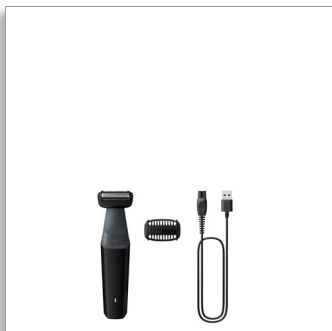

Philips Bodygroom series
3000
Voděodolný zastříhovač
oblasti třísel a celého těla

1 nasazovací hřeben, 3 mm
2D holicí strojek, kopíruje obrysy
tváře
50 minut bezdrátového používání

BG3017/01

Péče o tělo, bezpečná i v oblasti třísel

2D konturování s technologií ochrany pokožky

Výrobky řady 3000 Series jsou navrženy tak, aby si s chloupky poradila energicky a bez kompromisů, co se týče pohodlí pokožky. K pokožce šetrným holicím strojkem s technologií 2D můžete tvarovat kontury nebo zastříhovat pomocí 3mm hřebenu.

Bezpečně a efektivně ošetří i intimní partie

- Obousměrný zastříhovač a hřeben, který zastříhuje v každém směru

Snadné a pohodlné použití

- Odolný zastříhovač chloupků na těle, který nepotřebuje promazávat
- 100% voděodolný zastříhovač chloupků
- Ergonomická rukojeť pro lepší manipulaci při péči o vzhled
- 50 minut bezdrátového používání

Bezpečně a efektivně ošetří i intimní partie

- Bezpečné a pohodlné holení oblastí s citlivou pokožkou

PHILIPS

Voděodolný zastříhovač oblasti třísel a celého těla
1 nasazovací hřeben, 3 mm 2D holicí strojek, kopíruje obrysy tváře, 50 minut bezdrátového používání