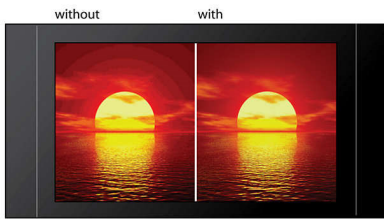

Repere

Procesare video pe 12 biți/108 MHz

Convertorul video digital-analogic pe 12 biți este un produs superior care păstrează toate detaliile și calitatea imaginii inițiale. Acesta afișează nuanțe subtile și asigură o tranziție uniformă între culori, generând o imagine intensă și naturală. Limitările convertorului digital-analogic obișnuit, pe 10 biți, devin sesizabile mai ales dacă sunt utilizate ecrane mari sau proiectoare.

Scanare progresivă PAL & NTSC

Scanarea progresivă dublează rezoluția verticală a imaginii, oferind o imagine mult mai clară. În loc să trimită mai întâi semicadrul cu linii impare, urmat de semicadrul cu linii pare, ambele semicadre sunt scrise în același timp. Este creată instantaneu o imagine completă, cu rezoluție maximă.

Tweetere cu dom conic

Tweeterele Conical Dome îmbunătățesc sunetul SACD de înaltă frecvență prin redarea tuturor nuanțelor și inflexiunilor utilizând o membrană extrem de ușoară și rigidă din LEXAR. Aceasta permite tweeterelor să difuzeze o gamă largă de frecvențe audio. Forma conică specială a reflectorului parabolic asigură o distribuție optimă a frecvențelor și, în consecință, redarea unor sunete acute extrem de clare și detaliate și o percepție de ansamblu a sunetului mult mai echilibrată.

Filme multi-format - DivX, MP4

Redarea multi-format vă permite să redați majoritatea formatelor de disc, pentru compatibilitate maximă și un spectacol vizual desăvârșit.

Muzică: SACDWindows Media™ Audio

Redarea multi-format vă permite să rulați majoritatea formatelor de discuri, pentru compatibilitate maximă și plăcere a audienței.

Diapozitive muzicale

Amuzați-vă cu familia și prietenii uitându-vă la fotografii! Prezentați diapozitive pe un fundal muzical. Acest produs Philips poate reda simultan imagini JPEG și muzică în format MP3.

Asigurați-vă că fișierele MP3 și imaginile sunt stocate pe același suport. Selectați melodiile preferate și prezentați diapozitivele în format JPEG.