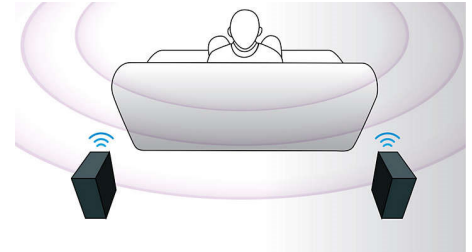

Boxe posterioare fără fir

Boxele posterioare wireless vă oferă modularitate și mobilitate în amplasarea lor. Dezvoltate cu ajutorul unei tehnologii care elimină interferențele, boxele wireless furnizează un sunet surround absolut, fără inesteticele cabluri de conectare.

USB Direct

Conectați dispozitivul la portul USB al DVD-ului Philips pentru a reda direct muzica și fotografiile digitale stocate. Acum puteți savura momentele preferate împreună cu familia și prietenii.