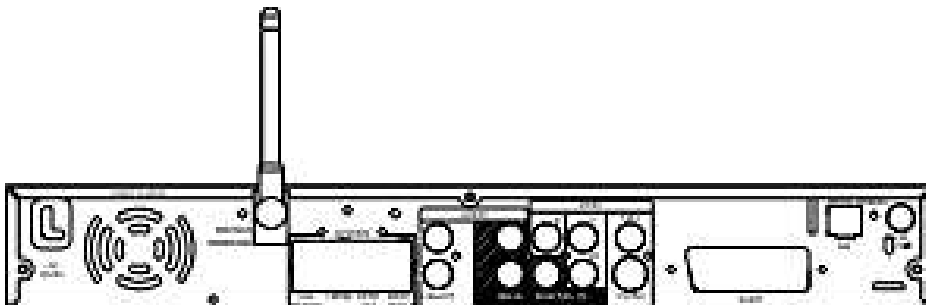

Accesorii

- Accesorii incluse: Boxă centrală 1x, Subwoofer 1x, 2 boxe satelit frontale, 2 boxe satelit posterioare, Cablu de alimentare c.a., Baterii pentru telecomandă, Antenă FM/MW, Ghid de utilizare rapidă, Telecomandă, Cablu SCART, Manual de utilizare, Certificat de garanție, Receiver wireless

Dimensiuni

- Adâncime boxă centrală: 75 mm
- Adâncime ambalaj: 539 mm
- Lățime aparat: 360 mm
- Greutate cu ambalaj inclus: 13,8 kg
- Înălțime boxă centrală: 94 mm
- Înălțime ambalaj: 310 mm
- Înălțime aparat: 54 mm
- Greutate boxă centrală: 0,78 kg
- Lățime boxă centrală: 225 mm
- Lățime ambalaj: 547 mm
- Adâncime aparat: 324 mm
- Greutate aparat: 3 kg
- Lățime boxă surround: 94 mm
- Înălțime boxă surround: 175 mm
- Adâncime boxă surround: 65 mm
- Adâncime receiver: 185 mm
- Greutate subwoofer: 3,92 kg
- Greutate boxă surround: 0,7 kg
- Înălțime receiver: 55 mm
- Greutate receiver: 0,9 kg
- Lățime receiver: 210 mm
- Adâncime subwoofer: 130 mm
- Înălțime subwoofer: 340 mm
- Lățime subwoofer: 360 mm

Redare audio

- Format compresie: Dolby Digital, DTS, MP3, PCM, Windows Media™ Audio
- Medii de redare: CD, MP3-CD, WMA, CD-R, CD-RW, SACD multi-canal, SACD stereo
- Rate de biți MP3: 32-256 kbps și VBR

Imagine/Ecran

- Raport lungime/lățime: 4:3, 16:9
- Convertor D/A: 12 biți, 108 MHz
- Îmbunătățiri ale imaginii: Escamotare mișcare 3/2 - 2/2, Scanare progresivă, Upsampling video

Data apariției 2024-03-29

Versiune: 1.0.8

EAN: 87 10895 85786 4

© 2024 Koninklijke Philips N.V.
Toate drepturile rezervate.

Specificațiile pot fi modificate fără preaviz. Mărcile comerciale sunt proprietatea Koninklijke Philips N.V. sau a deținătorilor lor legali.

www.philips.com