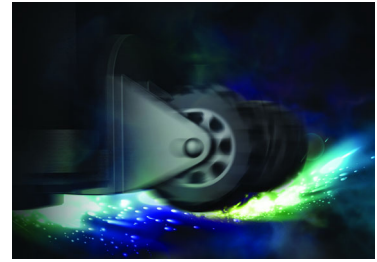

Handgrepen en wielletjes

Breng geweldig geluid waar u het nodig hebt, beneden, boven, binnen of buiten. NITRO-audio-oplossingen passen perfect in elke ruimte, omdat ze weinig ruimte innemen en beschikken over handige geïntegreerde bedieningselementen zonder kabelwirwar. Sluit de oplossing aan op uw TV of PC en laat muziek en films grootsler klinken dan ooit. Met de ingebouwde handgrepen en wielletjes is het het ultieme geluidssysteem voor tuifefesten.