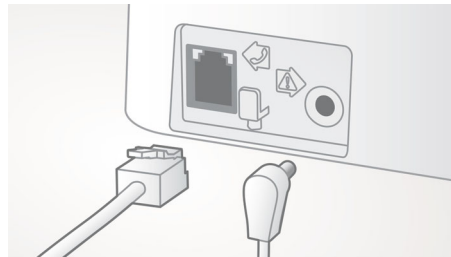

Просте налаштування

Неперевершена зручність завдяки простому налаштуванню. Спрощене встановлення – виріб із функцією Plug & Play