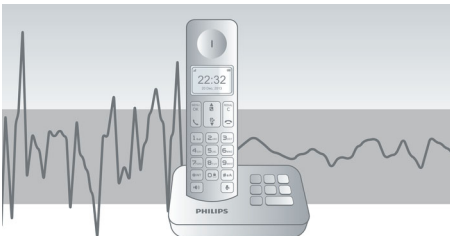

Автоматичне регулювання гучності

Функція автоматичного регулювання гучності корегує варіації звукового сигналу, які можуть бути спричинені відстанню, потужністю сигналу або телефоном абонента, – те, що Ви чуєте, не змінюється. Завдяки зменшенню підсилення звукових частот для сильних сигналів та збільшенню його для слабких можна насолоджуватися плавною розмовою без небажаних варіацій гучності звуку.