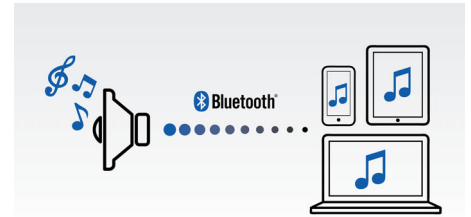

無線音樂串流

藍牙是一種短距離無線通訊技術，穩健強勁，符合能源效益，讓您與 iPod/iPhone/iPad 或其他藍牙裝置（例如智能手機、平板電腦，甚至筆記型電腦）輕鬆進行無線連接。這樣您就可以輕鬆透過此喇叭無線享受您最喜愛的音樂、影片或遊戲的音效。

防失真功能

防失真功能讓您以更大音量播放音樂，並保持優質音效，即使於低電量時亦可以，接受多種輸入訊號，由 300mV 至 1000mV，並避免喇叭音質受失真影響。內置功能監察經過放大器時的音樂訊號，於放大器的範圍內保持峰值，防止音訊因迅速而導致失真，並不會影響音量。便攜式喇叭複製音樂峰值的能力會隨著電量而下降，但防失真功能可減少因低電量而造成的峰值下降，讓您享受無失真的音樂。