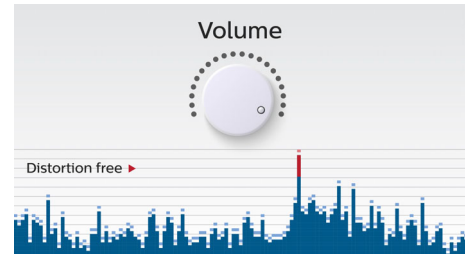

電源

- 電池類型：鋰聚合物（內置）
- 電池的使用時間：8 hr

配件

- 附配件：附有帶子，PC 充電使用的 USB 電線，全球保用證，快速安裝指南

尺寸

- 產品尺寸（寬 x 深 x 高）：55 x 55 x 55 毫米
- 包裝尺寸（寬 x 深 x 高）：96 x 78 x 122 毫米
- 產品重量：0.12 千克
- 重量（含包裝）：0.2 千克

BT1300R/00

產品特點

無線音樂串流

藍牙是一種短距離無線通訊技術，穩健強勁，符合能源效益，讓您與 iPod/iPhone/iPad 或其他藍牙裝置（例如智能手機、平板電腦，甚至筆記型電腦）輕鬆進行無線連接。這樣您就可以輕鬆透過此喇叭無線享受您最喜愛的音樂、影片或遊戲的音效。

防失真功能

防失真功能讓您以更大音量播放音樂，並保持優質音效，即使於低電量時亦可以，接受多種輸入訊號，由 300mV 至 1000mV，並避免喇叭音質受失真影響。內置功能監察經過放大器時的音樂訊號，於放大器的範圍內保持峰值，防止音訊因迅速而導致失真，並不會影響音量。便攜式喇叭複製音樂峰值的能力會隨著電量而下降，但防失真功能可減少因低電量而造成的峰值下降，讓您享受無失真的音樂。