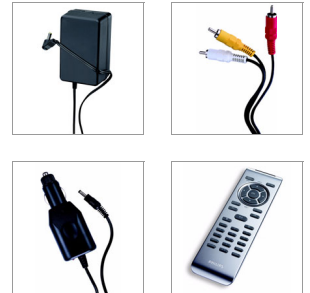

Philips
Портативен DVD плейър

PET740

DVD и DivX[®] филми в движение

с изящен алуминиев дизайн на кутията

Облегнете се, отпуснете се и гледайте филми в движение на 7-инчовия TFT LCD дисплей на Philips PET740. Наслаждавайте се на филми във формат DVD, DivX[®], MPEG4 и на MP3-CD и CD музика, когато сте на път. Възхищавайте се на JPEG снимките си по всяко време, навсякъде.

За вашето удобство при гледане

- 7" TFT цветен LCD дисплей в 16:9 широкоекранен формат
- Вградена качествена стерео тонколони

За максимално удобство

- Наслаждавайте се на 2 часа възпроизвеждане с вградената батерия*
- Приложени адаптер за кола и удобно дистанционно управление
- Просто и лесно управление

Възможности за свързване

- вход за прав ток (DC): 12 V
- Жак за слушалки: 3,5 мм стерео слушалки x 2
- AV изход: Композитно (CVBS) x1

Удобство

- Индикатор за зареждане на батерията
- Издръжлив на удари

Акcesoари