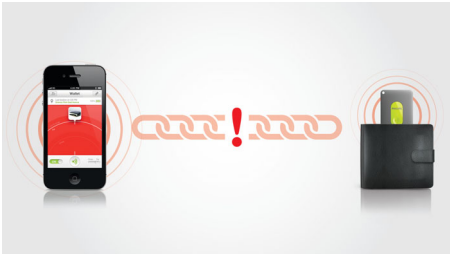

Philips
InRange Bluetooth smart
leash

til iPhone 5/4S og den nye iPad

AEA1000

Hold dine værdisager inden for rækkevidde

ved at bruge Philips InRange trådløst

Philips InRange holder dine værdisager og din iPhone inden for rækkevidde med trådløs Bluetooth®-teknologi. Den giver dig besked, hvis du kommer til at efterlade dine værdisager, og den kan finde dem, når de er blevet væk. Passer perfekt i punge eller nøgler og giver fred i sindet.

Avanceret trådløs Bluetooth-teknologi

- Lang batterilevetid med energibesparende Bluetooth-teknologi
- Foretag opkald via Bluetooth-headset selv med InRange parret

Enkel og nem at bruge

- Lille og tynd, så den nemt passer til kortlommen i din tegnebog
- InRange med beskyttelsesæske fastgøres sikkert til nøgler eller tasker

PHILIPS

InRange Bluetooth smart leash
til iPhone 5/4S og den nye iPad

Vigtigste nyheder

Gratis app til parring af iPhone/InRange

På din iPhone 4S/nye iPad skal du downloade Philips InRange fra Apple App Store og starte app'en. Følg vejledningen på skærmen for at tilføje de genstande, som du ønsker at beskytte, og indstil alarmrækkevidden. Fastgør derefter Philips InRange-enheder til genstanden.

Alarmer hvis uden for rækkevidde

Alarmer hvis InRange og iPhone er uden for rækkevidde

Find med ét tryk

For at søge efter den tilføjede genstand inden for den fastsatte rækkevidde skal du trykke på hjem-knappen på din iPhone 4S/nye iPad, og den InRange-enhed, der er knyttet til genstanden, ringer. Tryk på knappen på InRange-enheden for at lede efter din iPhone 4S/nye iPad inden for den fastsatte rækkevidde omvendt.