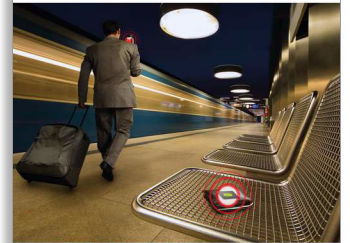

Philips
InRange Bluetooth smart
leash

til iPhone 5/4S og den nye iPad

AEA1000

Hold dine værdisager inden for rækkevidde

ved at bruge Philips InRange trådløst

Philips InRange holder dine værdisager og din iPhone inden for rækkevidde med trådløs Bluetooth®-teknologi. Den giver dig besked, hvis du kommer til at efterlade dine værdisager, og den kan finde dem, når de er blevet væk. Passer perfekt i punge eller nøgler og giver fred i sindet.

Hold altid dine værdisager tæt på dig

- Gratis InRange-app til parring af iPhone til flere InRange
- Alarmer hvis InRange og iPhone er uden for rækkevidde
- Find din iPhone eller InRange med kun ét tryk
- Indstil tidspunkter, hvor InRange ikke giver dig besked

Alarmer hvis uden for rækkevidde

Alarmer hvis InRange og iPhone er uden for rækkevidde

Find med ét tryk

For at søge efter den tilføjede genstand inden for den fastsatte rækkevidde skal du trykke på hjem-knappen på din iPhone 4S/nye iPad, og den InRange-enhed, der er knyttet til genstanden, ringer. Tryk på knappen på InRange-enheden for at lede efter din iPhone 4S/nye iPad inden for den fastsatte rækkevidde omvendt.