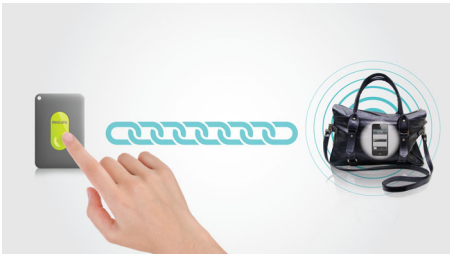

Philips
InRange Bluetooth smart
leash

til iPhone 5/4S og den nye iPad

AEA1000

Hold dine værdisager inden for rækkevidde

ved at bruge Philips InRange trådløst

Philips InRange holder dine værdisager og din iPhone inden for rækkevidde med trådløs Bluetooth®-teknologi. Den giver dig besked, hvis du kommer til at efterlade dine værdisager, og den kan finde dem, når de er blevet væk. Passer perfekt i punge eller nøgler og giver fred i sindet.

Avanceret trådløs Bluetooth-teknologi

- Lang batterilevetid med energibesparende Bluetooth-teknologi
- Foretag opkald via Bluetooth-headset selv med InRange parret

Enkel og nem at bruge

- Lille og tynd, så den nemt passer til kortlommen i din tegnebog
- InRange med beskyttelsesæske fastgøres sikkert til nøgler eller tasker

PHILIPS

InRange Bluetooth smart leash
til iPhone 5/4S og den nye iPad

Vigtigste nyheder

Gratis app til parring af iPhone/InRange

På din iPhone 4S/nye iPad skal du downloade Philips InRange fra Apple App Store og starte app'en. Følg vejledningen på skærmen for at tilføje de genstande, som du ønsker at beskytte, og indstil alarmrækkevidden. Fastgør derefter Philips InRange-enheder til genstanden.

Alarmer hvis uden for rækkevidde

Alarmer hvis InRange og iPhone er uden for rækkevidde

Find med ét tryk

For at søge efter den tilføjede genstand inden for den fastsatte rækkevidde skal du trykke på hjem-knappen på din iPhone 4S/nye iPad, og den InRange-enhed, der er knyttet til genstanden, ringer. Tryk på knappen på InRange-enheden for at lede efter din iPhone 4S/nye iPad inden for den fastsatte rækkevidde omvendt.