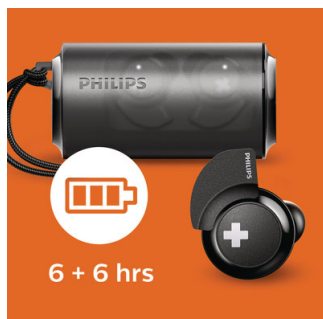

6 + 6 timmars speltid

Med 6 timmars speltid har du tillräckligt med ström för att lyssna länge. Om du ansluter till laddningsväskan får du ytterligare 6 timmars speltid.