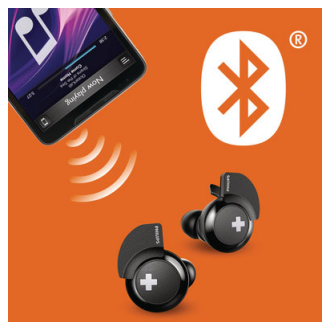

Bluetooth

Para enkelt ihop dina hörlurar med en Bluetooth-enhet för trådlös musik.