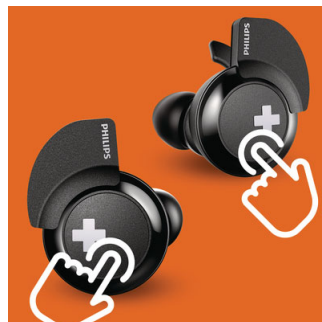

Knappkontroller

Kontroll är bara ett klick bort. Med ett, två och tre tryck aktiverar du olika funktioner i olika

lägen för enkel kontroll, oavsett om du spelar musik eller svarar i telefon.