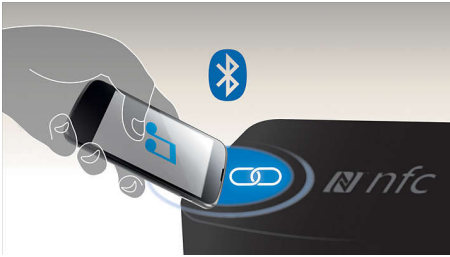

Points forts

Technologie NFC

Couplez aisément des appareils Bluetooth® grâce à la technologie NFC (Near Field Communications). Il vous suffit d'approcher le smartphone ou la tablette compatible NFC de la zone NFC d'une enceinte pour allumer celle-ci, activer le couplage Bluetooth® et commencer à diffuser de la musique.