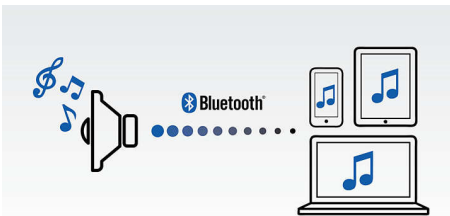

Un son à couper le souffle

- Diffusion de musique sans fil haute fidélité via Bluetooth® (aptX® et AAC)
- Puissance de sortie totale de 12 W RMS

Profitez de votre musique préférée

- Entrée audio, pour une connexion facile à la plupart des appareils
- Profitez de votre musique sans fil grâce au Bluetooth

PHILIPS

Points forts

Technologie NFC

Couplez aisément des appareils Bluetooth® grâce à la technologie NFC (Near Field Communications). Il vous suffit d'approcher le smartphone ou la tablette compatible NFC de la zone NFC d'une enceinte pour allumer celle-ci, activer le couplage Bluetooth® et commencer à diffuser de la musique.

Profitez de votre musique sans fil

Le Bluetooth est une technologie de communication sans fil à courte portée fiable et peu gourmande en énergie. Cette technologie permet une connexion sans fil facile à un iPod/iPhone/iPad ou d'autres appareils Bluetooth tels que des smartphones, des tablettes ou même des ordinateurs portables. Ainsi, cette enceinte pourra diffuser facilement sans fil vos musiques préférées et le son de vos jeux ou vidéos.