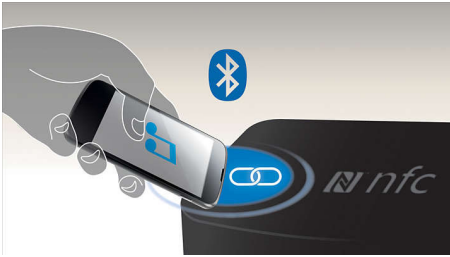

Polyvalence accrue

- Batterie rechargeable intégrée qui vous permettra d'écouter votre musique, où que vous soyez
- Microphone intégré pour des appels en mains libres
- Smartphones compatibles NFC pour la connexion Bluetooth® par simple contact
- Port USB permettant de recharger les appareils mobiles

Un son à couper le souffle

- Diffusion de musique sans fil haute fidélité via Bluetooth® (aptX® et AAC)
- Puissance de sortie totale de 12 W RMS

Profitez de votre musique préférée

- Entrée audio, pour une connexion facile à la plupart des appareils
- Profitez de votre musique sans fil grâce au Bluetooth

PHILIPS

Points forts

Technologie NFC

Couplez aisément des appareils Bluetooth® grâce à la technologie NFC (Near Field Communications). Il vous suffit d'approcher le smartphone ou la tablette compatible NFC de la zone NFC d'une enceinte pour allumer celle-ci, activer le couplage Bluetooth® et commencer à diffuser de la musique.

Profitez de votre musique sans fil

Le Bluetooth est une technologie de communication sans fil à courte portée fiable et peu gourmande en énergie. Cette technologie permet une connexion sans fil facile à un iPod/iPhone/iPad ou d'autres appareils Bluetooth tels que des smartphones, des tablettes ou même des ordinateurs portables. Ainsi, cette enceinte pourra diffuser facilement sans fil vos musiques préférées et le son de vos jeux ou vidéos.