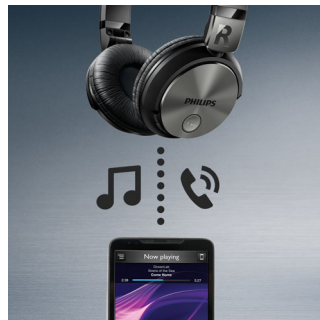

Ultra-plat une fois replié

Compagnon idéal lors de vos déplacements, ce casque se plie pour faciliter son transport et son rangement.

Coussinets confortables

Coussinets doux et respirants pour un confort d'écoute longue durée.

Musique et appels sans fil

Il vous suffit d'appairer votre smartphone à votre casque via Bluetooth® pour écouter de la musique et passer des appels téléphoniques sans fil, en toute liberté et sans vous encombrer de câbles.