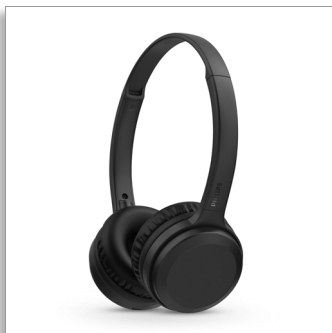

Philips
Безжични слушалки

30 мм мембрани/затворен гръб

Bluetooth®
Лека лента за глава
Плоско сгъване

TAH1108BK

Дръжете музиката под ръка

Правете това, което правите, слушайте звуците, които обичате. Тези безжични слушалки с наушници ви осигуряват 15 часа време за възпроизвеждане и чист звук. Бутоните на наушниците улесняват управлението на музиката и обаядания, а наушниците се сгъват за лесно съхранение.

Включете звуците. 15 часа време на възпроизвеждане

- Мощни 30 мм неодимови мембрани
- Ясен, чист звук
- Страхотна звукова изолация от конструкцията със затворен гръб
- 15 часа време за възпроизвеждане и бързо зареждане

Леки и удобни

- Регулируема лента за глава и вграден микрофон за разговори със свободни ръце
- Омекотени наушници. Ъгъл за максимален комфорт
- Органи за управление на наушниците за музика, обаядания и сила на звука
- Лесни за носене. Лесни за използване

Ясен, чист звук

Мощните 30 мм неодимови акустични мембрани осигуряват ясен звук, а затвореният гръб осигурява отлична звукова изолация. Наслаждавайте се на всяка минута от музиката си, без другите да чуват какво слушате.