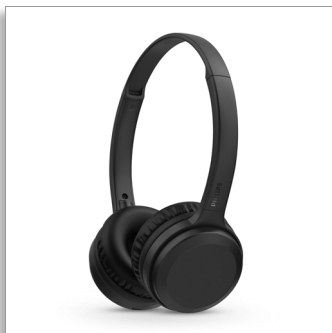

Philips
Безжични слушалки

30 мм мембрани/затворен гръб

Bluetooth®
Лека лента за глава
Плоско сгъване

TAH1108BK

Дръжете музиката под ръка

Правете това, което правите, слушайте звуците, които обичате. Тези безжични слушалки с наушници ви осигуряват 15 часа време за възпроизвеждане и чист звук. Бутоните на наушниците улесняват управлението на музиката и обаждания, а наушниците се сгъват за лесно съхранение.

Включете звуците. 15 часа време на възпроизвеждане

- Мощни 30 мм неодимови мембрани
- Ясен, чист звук
- Страхотна звукова изолация от конструкцията със затворен гръб
- 15 часа време за възпроизвеждане и бързо зареждане

Леки и удобни

- Регулируема лента за глава и вграден микрофон за разговори със свободни ръце
- Омекотени наушници. Ъгъл за максимален комфорт
- Органи за управление на наушниците за музика, обаждания и сила на звука
- Лесни за носене. Лесни за използване

Ясен, чист звук

Мощните 30 мм неодимови акустични мембрани осигуряват ясен звук, а

затвореният гръб осигурява отлична звукова изолация. Наслаждавайте се на всяка минута от музиката си, без другите да чуват какво слушате.