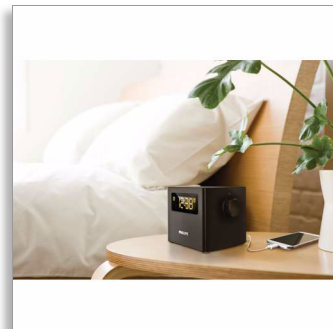

Philips
Kellradio

FM, digitaalhäälustus

Topeltäratus
Aja ja äratuse varundamine

AJ4300B

Alustage päeva nii, nagu teile meeldib!

Topeltäratus teile ja partnerile tagab päevale meeldiva alguse. FM-jaamahäälustuse abil saate kumbki ärkata oma lemmikraadiojaama peale või kasutada traditsioonilist äratusheli. Sisseehitatud USB-port võimaldab laadida kõiki mobiiliseadmeid.

Lihtne kasutada

- Varupatarei tagab aja salvestamise ka voolukatkestuse ajal
- Reguleeritava eredusega ekraan mugavaks vaatamiseks
- Unetaimeriga võite oma lemmikmuusika saatel rahulikult uinuda
- USB-liides mis tahes mobiilse seadme laadimiseks