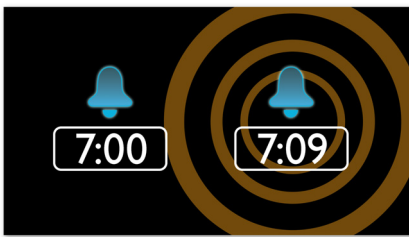

Lihtne kasutada

- Varupatarei tagab aja salvestamise ka voolukatkestuse ajal
- Reguleeritava eredusega ekraan mugavaks vaatamiseks
- Unetaimeriga võite oma lemmikmuusika saatel rahulikult uinuda
- USB-liides mis tahes mobiilse seadme laadimiseks

PHILIPS

Esiletõstetud tooted

Ärgake raadiot või helisignaali kuuldes

Ärgake lemmikraadiojaama või helisignaali kuuldes. Seadke lihtsalt Philipsi kellaraadio äratuskell äratama teid viimati kuulnud raadiojaamaga või helisignaali. Äratuse ajal kättejõudmisel lülitub Philipsi kellaraadio automaatselt valitud raadiojaamale või lülitab sisse helisignaali.

Äratuse kordus

Sissemagamise vältimiseks on Philipsi kellraadiol tukkumisfunktsioon. Kui äratus kõlab, kuid soovite veel veidi magada, vajutage üks kord äratuse korduse nuppu ja magage edasi. Üheksa minutit hiljem kõlab äratus uuesti. Võite äratuse korduse nuppu iga üheksa minuti järel vajutada või selle lihtsalt välja lülitada.