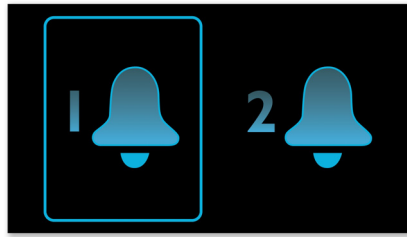

Topeltäratus

Philipsi helisüsteemiga saab seadistada kaks äratusaega. Seadke üks aeg enda ja teine oma partneri äratamiseks.