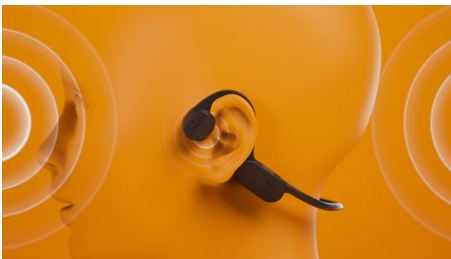

PHILIPS

Funktioner

Open-ear-passform

Spring, hoppa, cykla! De här open-ear-hörlurarna ramlar inte av när du rör på dig. Nackbandet placeras bak huvudet och runt öronens övre del, vilket håller hörlurarna bekvämt på plats. De rör sig inte, inte ens när du kör hårt. Dessutom är de så lätta att du knappt känner dem.

Bone conduction

Bone conduction-teknik överför ljud via skallbenet, vilket innebär att du inte behöver stoppa in öronproppar i öronen eller bära hörlurar som täcker öronen. I stället färdas ljudet från käkbenet direkt till innerörat så att du hör musiken – det är nästan som magi!

Tydligare samtal på språng

När du pratar i telefon plockar riktade mikrofoner upp ljudet från din röst samtidigt som en AI-algoritm tar bort bakgrundsbrus från omgivningen. Personen du pratar med hör dig och inte trafiken eller personerna som pratar bredvid dig!