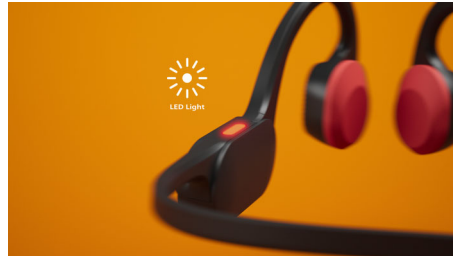

LED-säkerhetslampor

Spring i mörker. Vandra i berg i skymningen. Eller cykla i skogen. LED-lamporna på ramen gör att du syns bra i mörka miljöer. Du kan styra LED-lamporna via appen Philips Headphones eller via på/av-knappen på ramen.