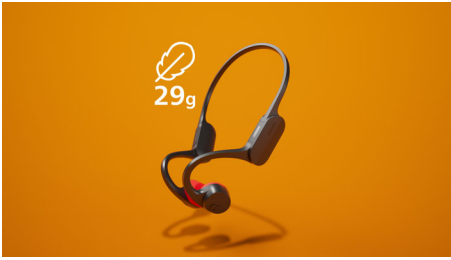

Funktioner

Open-ear-passform

Spring, hoppa, cykla! De här open-ear-hörlurarna ramlar inte av när du rör på dig. Nackbandet placeras bak huvudet och runt öronens övre del, vilket håller hörlurarna bekvämt på plats. De rör sig inte, inte ens när du kör hårt. Dessutom är de så lätta att du knappt känner dem.