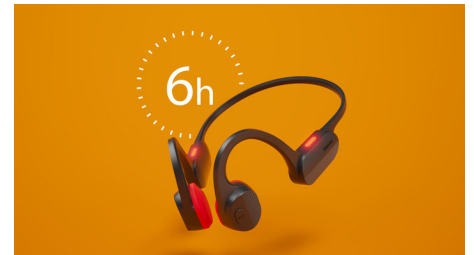

Sex timmars speltid

Plocka upp och kör hårt. Med sex timmars speltid efter en laddning klarar de här open-ear-hörlurarna med bone conduction flera träningspass. En fullständig laddning tar bara två timmar. För en snabb extra boost räcker det med bara 15 minuters laddning för en extra timmes speltid.

Philips Headphones-app

Med appen Philips Headphones kan du styra LED-lamporna och ta kontroll över musiken du lyssnar på.