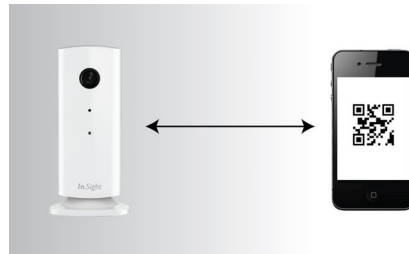

Monitorizare instantanee

După ce ați configurat monitorul wireless In.Sight pentru casă în rețeaua dvs. locală, puteți accesa fluxuri video de pe iPhone sau iPad de oriunde din lume, instantaneu, prin rețelele Edge, 3G și wireless. Nu există limite în privința locației și a modului în care vizualizați fluxurile video.

Aplicația InSight pentru Apple

Monitorul wireless Philips InSight pentru casă este un monitor video wireless de ultimă

generație care vă permite să vedeți și să auziți ce se întâmplă acasă, de oriunde din lume. Absolut gratuită, aplicația dedicată InSight poate fi descărcată de pe App Store, direct de pe iPhone sau iPad.

Monitorizare în browser

De asemenea, monitorul wireless InSight vă permite să aflați ce se petrece acasă în timp real, folosind browser-ul dvs. web preferat, indiferent că este vorba despre Chrome, Internet Explorer, Safari sau Firefox, de pe un calculator sau Mac.

Configurare ușoară

Configurarea rapidă și ușoară vă permite să împerecheați monitorul wireless InSight pentru casă cu un iPhone sau iPad. Poziționați imaginea codului QR în fața obiectivului monitorului pentru a activa aplicația InSight. Monitorul este gata pentru utilizare când ledul devine verde continuu.