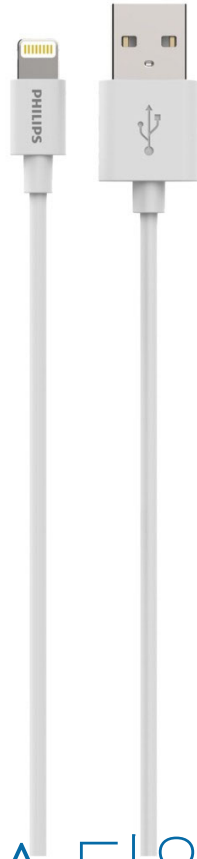

필립스
회선 코드

DLC2103V

1.2m USB A 타입의 라이트닝 케이블

USB - 라이트닝 케이블로 휴대폰을 충전하고 연결해 보세요. 기존 USB 벽 콘센트 또는 차량용 충전기에서도 사용이 가능한 이 케이블은 최고의 스페어, 최고의 교체용 케이블입니다.

뛰어난 기술

- 고품질 부품으로 제작

PHILIPS

사양

내부 상자

- 내부 상자 (L x W x H): 11.5 x 11 x 20.9 cm
- 내부 상자 (L x W x H): 4.5 x 4.3 x 8.2 인치
- 순중량: 0.168 kg
- 순중량: 0.370 lb
- 총중량: 0.48 kg
- 총중량: 1.058 lb
- 용기 중량: 0.312 kg
- 용기 중량: 0.688 lb
- GTIN: 2 48 95229 10933 3
- 소비자 패키지 수: 6

포장 크기

- 포장 크기 (W x H x D): 5 x 19.5 x 3.5 cm
- 포장 크기 (W x H x D): 2.0 x 7.7 x 1.4 인치
- 순중량: 0.028 kg
- 순중량: 0.062 lb
- 총중량: 0.055 kg
- 총중량: 0.121 lb
- 용기 중량: 0.027 kg
- 용기 중량: 0.060 lb
- EAN: 48 95229 10933 9
- 포함된 제품 수: 1 개