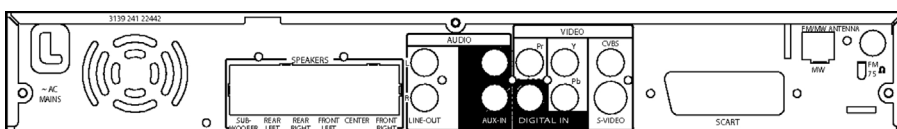

Afmetingen

- **Afmetingen van set (B x H x D):** 360 x 54 x 324 mm
- **Gewicht van het apparaat:** 2,7 kg
- **Afmetingen van surround-luidspreker (B x H x D):** 94 x 175 x 65 mm
- **Gewicht van de surround luidspreker:** 0.58 kg
- **Afmetingen van middenluidspreker (B x H x D):** 225 x 94 x 75 mm