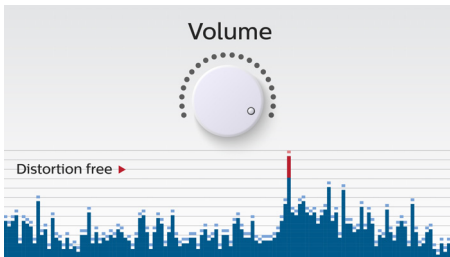

Função anticorte

A função anticorte permite reproduzir músicas em volume mais alto e as mantém em alta qualidade, mesmo quando a bateria está fraca. Ela aceita uma faixa de sinais de entrada de 300mV a 1.000mV e mantém suas caixas acústicas protegidas contra

danos causados por distorção. Essa função integrada monitora o sinal musical ao passar pelo amplificador e mantém os picos na faixa do amplificador, evitando a distorção de áudio causada pelo corte sem afetar a intensidade do som. A capacidade de uma caixa acústica de reproduzir picos musicais é reduzida junto com a bateria, porém a função anticorte reduz os picos causados pela bateria fraca, mantendo a música sem distorção.

Microfone embutido

Com seu microfone integrado, essa caixa acústica também funciona como viva-voz. Quando você receber uma chamada, a música para e você pode falar pelo viva-voz. Faça uma conferência de negócios Ou, ligue para um amigo durante uma festa. De qualquer maneira, ele funciona muito bem.

Alça em malha inclusa

De acordo com a série de alças do Philips CitiScape Strada, que foi inspirada por tênis da moda e seus cadarços com cores vivas, nossa alça inclusa é feita de tecido bem trabalhado, tornando-a estilosa o bastante para ser um acessório de moda.