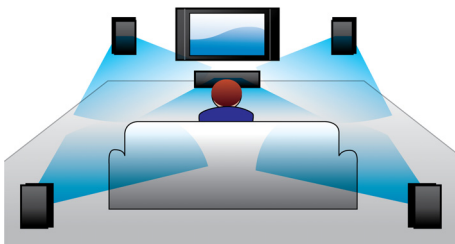

Dolby TrueHD en DTS-HD

Dolby TrueHD en DTS-HD Master Audio Essential spelen uw Blu-ray Discs af met geluid van zeer hoog niveau. Het geluid is bijna niet te onderscheiden van het origineel; u hoort dus wat de makers willen dat u hoort. Dolby TrueHD en DTS-HD Master Audio Essential maken uw HD-entertainmentervaring compleet.