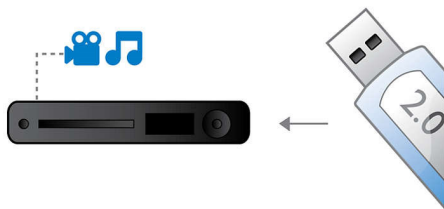

Verschiedene Quellen anschließen und genießen

- High-Speed-USB 2.0 zur Wiedergabe von Videos/Musik von USB-Flashlaufwerken

Minimaler Platzbedarf, für jeden Lebensstil

- Superschlankes Design – passt überall hin

PHILIPS

Besonderheiten

High-Speed-USB 2.0-Verbindung

Die universelle serielle Schnittstelle, kurz USB genannt, ist ein Standardprotokoll für den problemlosen Anschluss von PCs, Peripheriegeräten und Unterhaltungselektronik. High-Speed USB-Geräte haben eine Datenübertragungsrate von bis zu 480 Mbit/s, im Gegensatz zu den 12 Mbit/s des ursprünglichen USB-Standards. Mit der High-Speed USB 2.0-Verbindung müssen Sie lediglich Ihr USB-Gerät anschließen, den Film, den Musiktitel oder das Foto auswählen und die Wiedergabe starten.

Progressive Scan

Progressive Scan verdoppelt die vertikale Auflösung und liefert damit ein deutlich schärferes Bild. Statt erst das Bild mit den ungeraden Zeilen und danach das Bild mit den geraden Zeilen an den Bildschirm zu senden, werden beide Bilder gleichzeitig geschrieben. Es wird sofort ein Vollbild mit höchstmöglicher Auflösung erzeugt. Bei dieser Darstellung nimmt Ihr Auge ein schärferes Bild ohne Zeilenstruktur wahr.