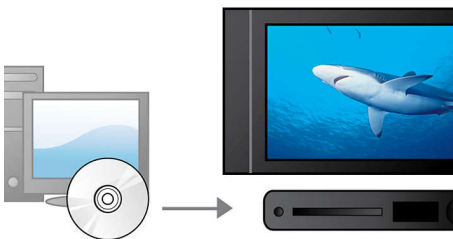

PHILIPS

Besonderheiten

High-Speed-USB 2.0-Verbindung

Die universelle serielle Schnittstelle, kurz USB genannt, ist ein Standardprotokoll für den problemlosen Anschluss von PCs, Peripheriegeräten und Unterhaltungselektronik. High-Speed USB-Geräte haben eine Datenübertragungsrate von bis zu 480 Mbit/s, im Gegensatz zu den 12 Mbit/s des ursprünglichen USB-Standards. Mit der High-Speed USB 2.0-Verbindung müssen Sie lediglich Ihr USB-Gerät anschließen, den Film, den Musiktitel oder das Foto auswählen und die Wiedergabe starten.

Superschlankes Design

Superschlankes Design – passt überall hin

DivX-zertifiziert

Mit DivX-Unterstützung können Sie DivX-kodierten Videos ganz bequem in Ihrem Wohnzimmer genießen. Das Medienformat

DivX ist eine MPEG4-basierte Technologie zur Videokomprimierung, mit deren Hilfe große Dateien, z. B. Filme, Trailer oder Musikvideos auf Datenträgern, wie CD-R/RW und aufnahmefähigen DVDs gespeichert werden.

Progressive Scan

Progressive Scan verdoppelt die vertikale Auflösung und liefert damit ein deutlich schärferes Bild. Statt erst das Bild mit den ungeraden Zeilen und danach das Bild mit den geraden Zeilen an den Bildschirm zu senden, werden beide Bilder gleichzeitig geschrieben. Es wird sofort ein Vollbild mit höchstmöglicher Auflösung erzeugt. Bei dieser Darstellung nimmt Ihr Auge ein schärferes Bild ohne Zeilenstruktur wahr.