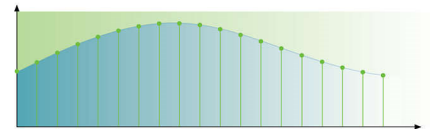

192 kHz/24 Bit Audio-DAC

192 KHz Upsampling erlaubt eine unverfälschte Wiedergabe des Originals. Kombiniert mit einer 24 Bit-Auflösung bleiben somit mehr Informationen des Originals erhalten. Der reproduzierte Klang ist dadurch wesentlich voller.