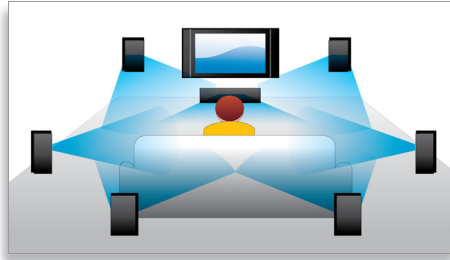

Dolby TrueHD e DTS HDMA

O DTS-HD Master Audio e Dolby TrueHD oferecem-lhe 7.1 canais do melhor som a partir dos seus discos Blu-ray. O som reproduzido é praticamente indistinguível do som de um estúdio de gravação, pelo que ouvirá exactamente o que os artistas tinham em mente. O DTS-HD Master Audio e Dolby TrueHD completam a sua experiência de entretenimento em alta definição.