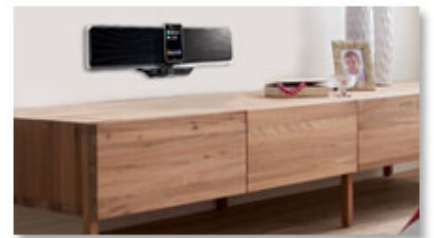

S upevnením na stenu

Audio systém Philips, dokonalá kombinácia štíhleho a všestranného dizajnu, je inteligentne navrhnutý tak, aby hladko zapadol do vášho životného priestoru. Základom tohto audio systému je stojan, takže systém bude bezpečne a dobre spočívať na akejkoľvek policičke či skrinke. Pri montáži na stenu máte rovnakú flexibilitu ako pri voľne stojacom stojane.

Bezdrôtový prenos hudby

Váš reproduktor podporuje bezdrôtový prenos hudby cez Bluetooth. Vďaka tomu si môžete vychutnať svoje obľúbené skladby zo zariadení s podporou Bluetooth vo vysokej kvalite a bezdrôtovo.