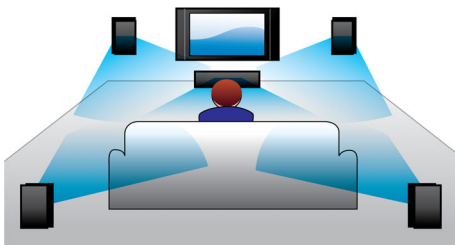

Dolby TrueHD i DTS-HD

Uz Dolby TrueHD i DTS-HD Master Audio Essential sadržaji s Blu-ray Disc medija najbolje

će zvučati. Reproducirani zvuk gotovo se ne razlikuje od studijskog originala, tako da ćete čuti točno ono što trebate čuti. Dolby TrueHD i DTS-HD Master Audio Essential upotpunit će vaš doživljaj zabave u visokoj rezoluciji.