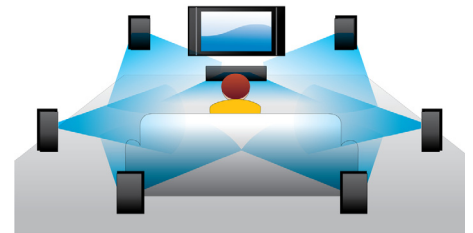

Dolby TrueHD

La funzione Dolby TrueHD offre un audio insuperabile tramite Blu-ray Disc. L'audio che viene riprodotto è praticamente identico a quello di uno studio di registrazione, quindi puoi ascoltare l'essenza del suono così come è stato creato all'origine. Dolby TrueHD completa la tua esperienza di intrattenimento ad alta definizione.

EasyLink

EasyLink consente di controllare più dispositivi come lettori DVD, Blu-ray, altoparlante SoundBar, Home Theater, TV e così via con un unico telecomando. Utilizza il protocollo standard del settore HDMI CEC per condividere funzionalità tra vari dispositivi attraverso il cavo HDMI. Con un solo comando, puoi far funzionare contemporaneamente tutte le apparecchiature compatibili con HDMI CEC. Funzioni come lo standby e la riproduzione possono essere controllate in tutta semplicità.