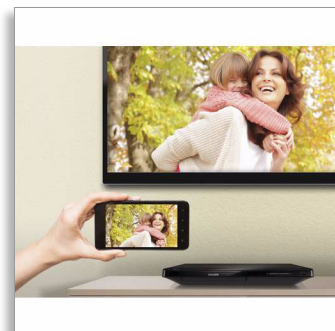

Philips
Lettore DVD / Blu-ray

Riproduzione Blu-ray in 3D

Miracast™
Netflix e YouTube
WiFi integrato

BDP2285

Immergiti nel 3D e nell'intrattenimento wireless online

Riproduzione Blu-ray in 3D

Massima profondità delle immagini e dell'azione grazie all'incredibile effetto 3D che fa uscire i personaggi dallo schermo e ti fa entrare nel vivo del film. Scopri il meglio di Internet sul tuo TV con Netflix, YouTube e Miracast.

Vedi di più

- Riproduzione 3D Blu-ray per una perfetta esperienza Full HD 3D a casa
- Certificazione DivX Plus HD per una riproduzione di video DivX in alta definizione
- Libera i contenuti del tuo dispositivo certificato Miracast™ sul tuo TV
- Streaming Netflix di episodi TV e film su Internet
- DVD con upscaling video 1080p tramite HDMI per immagini di qualità analoga a quella HD
- Subtitle Shift per schermo widescreen senza perdita dei sottotitoli
- Accedi ai tuoi video preferiti su YouTube e alle tue foto su Picasa con facilità

Senti di più

- Dolby TrueHD per un audio ad alta fedeltà

Partecipa di più

- USB 2.0 per riprodurre video e musica dall'unità flash USB/hard disk
- BD-Live (profilo 2.0) per contenuti aggiuntivi online su supporto Blu-ray
- Sistema WiFi-n integrato per prestazioni più veloci e con una portata superiore
- EasyLink per controllare tutti i dispositivi HDMI CEC con un unico telecomando

Miracast™

Miracast™ è uno standard di screencasting wireless peer-to-peer basato su connessioni Wi-Fi Direct. L'interfaccia utente consente di riprodurre lo schermo del dispositivo portatile su uno schermo più grande tramite un dispositivo certificato Miracast™, senza alcuna limitazione imposta da codec preintegrati per la decodifica.