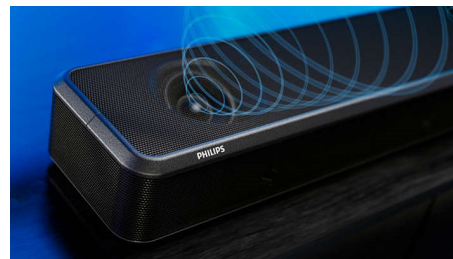

Dolby Atmos

Grazie agli altoparlanti a diffusione verso l'alto della soundbar FB1, puoi vivere un'esperienza Dolby Atmos completa. I tuoi film e programmi preferiti sembreranno incredibilmente realistici, mentre l'audio si diffonde sopra e intorno a te. Se stai guardando contenuti non Atmos, la soundbar si adatta per offrirti la massima qualità audio.

HDMI eARC

Immergiti nell'atmosfera senza perdere alcun dettaglio. La soundbar FB1 è compatibile con HDMI eARC, una connessione ad alta velocità che ti consente di vivere appieno l'effetto di formati audio avanzati come Dolby Atmos e DTS:X.

Musica eccelsa

Lascia che le canzoni che ami prendano vita mentre l'audio naturale Fidelio valorizza al massimo la musica che riproduci in streaming. Suoni caldi e in perfetta sincronia, con bassi intensi e dettagli ricchi di toni medi e alti. Non importa che si tratti di Spotify Connect o di playlist trasmesse in streaming tramite servizi di streaming come Amazon, Spotify, Deezer o Tidal.