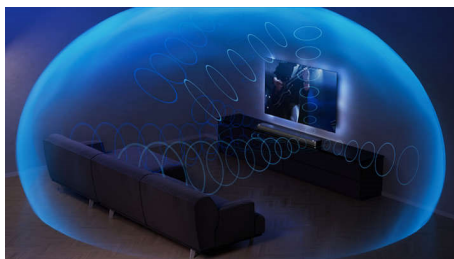

7.1.2 canali. Fino a 620 W

Gli altoparlanti Fidelio personalizzati, inclusi due altoparlanti con diffusione verso l'alto, consentono al suono di diffondersi sopra e intorno a te. Il subwoofer integrato contribuisce al peso. I canali anteriore sinistro, anteriore destro e centrale sono tutti dotati di tweeter posizionati tra due woofer midrange per suoni e voci cristallini, e audio surround.