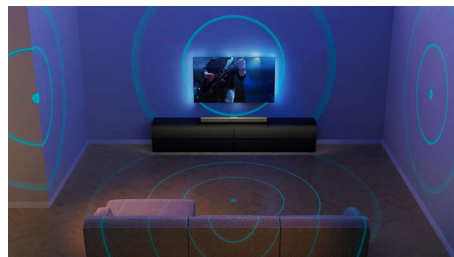

La soundbar Fidelio FB1 con subwoofer integrato riempie ogni stanza con effetti spettacolari, colonne sonore ricche e dialoghi nitidi. La soundbar è curata anche nell'estetica, con finitura in pelle Muirhead color antracite, controbilanciata dalla raffinata rete metallica sulla parte superiore e anteriore.

Calibrazione della stanza

Qualunque sia la forma o la dimensione della stanza, otterrai sempre un audio Fidelio perfetto. Basta collegare il microfono in dotazione e posizionarlo nel punto in cui ti siedi a guardare la TV. La soundbar FB1 misura il modo in cui il suono viaggia nella stanza, regolando in modo intelligente l'uscita di ciascun canale per garantire un audio surround di qualità superiore.