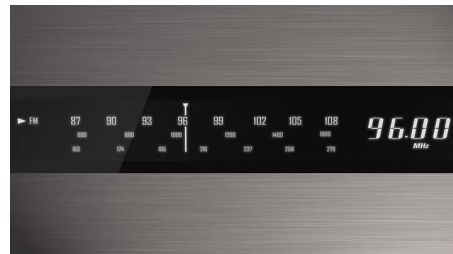

OR7000/12

модели стали легендарными и превратились в предмет коллекционирования.

FM/MW/LW-стереотюнер

FM/MW/LW-стереотюнер

Встроенный дисплей часов

Встроенный дисплей часов

Высококачественный стереозвук

Две портативные акустические системы, если их разнести, создают естественную стереопанораму, что дает более реалистичный эффект и больше удовольствия при прослушивании.