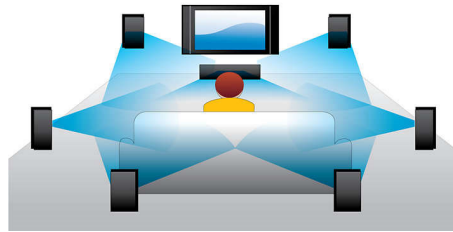

Dolby TrueHD

Dolby TrueHD bietet besten Sound von Ihren Blu-ray Discs. Die Audiowiedergabe ist praktisch nicht zu unterscheiden vom Studio-Master. So hören Sie das, was Sie laut Hersteller hören sollten. Dolby TrueHD vervollständigt ihr hochauflösendes Home Entertainment Erlebnis.