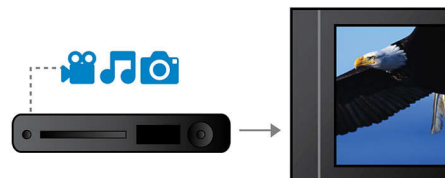

Воспроизводит все

Воспроизведение практически любого медиаформата - WMV, DivX, MP3 или JPEG. Оцените непревзойденное удобство мультимедийного воспроизведения, а также привилегию совместного использования медиафайлов на телевизоре или системе домашнего кинотеатра - не покидая уютной гостиной.