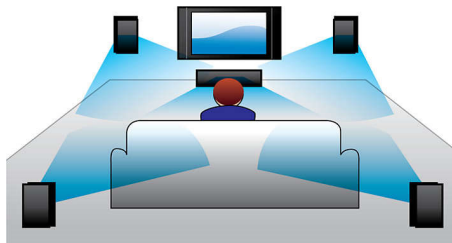

Простота установки и использования

- EasyLink для управления всеми устройствами HDMI CEC с одного пульта ДУ
- Напольные акустические системы для удобства размещения

Оживляет аудио и видео записи

- Видео ЦАП 12 бит/108 МГц для четкого и естественного изображения
- HDMI 1080p улучшает изображение до стандарта высокой четкости
- DTS, Dolby Digital Pro Logic II обеспечивают объемное звучание

Высокоскоростное соединение USB 2.0

Универсальная последовательная шина, или USB - это стандартный протокол для удобной связи компьютеров, периферийных устройств и электронного оборудования клиента. Устройства Hi-Speed USB обеспечивают высокоскоростной перенос данных до 480 Мбит/с - по сравнению с 12 Мбит/с для обычных USB. Благодаря соединению Hi-Speed USB 2.0 все, что от вас потребуется, - это вставить устройство USB, выбрать фильм, фото или музыку - и нажать кнопку воспроизведения!

Сертифицировано DivX Ultra

С поддержкой DivX вы можете наслаждаться видеофайлами DivX, не покидая уютной гостиной. Формат DivX media - это технология сжатия видео, основанная на MPEG4, которая позволяет сохранять большие файлы, например, фильмы, трейлеры и музыкальное видео на таких носителях, как CD-R/RW и записываемые DVD. DivX Ultra сочетает воспроизведение DivX с такими великолепными функциональными возможностями как, например, встроенные субтитры, несколько языков воспроизведения, несколько дорожек и меню в одном удобном формате файлов.

DTS, DolbyDigital, ProLogic II

Встроенный DTS и Dolby Digital декодер, исключая необходимость внешнего декодера и обрабатывающий все шесть каналов аудиоинформации. Обеспечивает ощущение объемного звука и поразительно естественное чувство обстановки и динамичного реализма. Декодер Dolby Pro Logic II дает пять каналов объемной обработки звука от любого стереофонического источника.