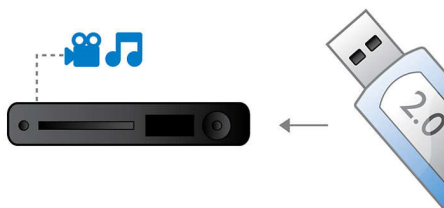

Простота установки и использования

- EasyLink для управления всеми устройствами HDMI CEC с одного пульта ДУ
- Напольные акустические системы для удобства размещения

Оживляет аудио и видео записи

- Видео ЦАП 12 бит/108 МГц для четкого и естественного изображения
- HDMI 1080p улучшает изображение до стандарта высокой четкости
- DTS, Dolby Digital Pro Logic II обеспечивают объемное звучание

Подключение и использование нескольких источников

- Hi-Speed USB 2.0 воспроизводит видео/музыку с флэш-накопителя USB

PHILIPS

Основные особенности

HDMI 1080p

HDMI 1080p с повышением качества видео обеспечивает кристальную четкость изображений. Фильмы стандартного разрешения теперь можно смотреть в формате высокого разрешения — а это значит, больше деталей и более реальное изображение. Прогрессивная развертка (обозначается как "р" в "1080р") заменяет строчную структуру, характерную для ТВ экранов, что обеспечивает безупречную четкость изображения. И, кроме того, HDMI позволяет осуществить прямое цифровое подключение, способное выполнять передачу видео в несжатом цифровом формате HD, а также передачу многоканального цифрового аудио без необходимости конвертировать сигнал в аналоговый — что обеспечивает идеальное качество изображения и звучания без каких-либо помех.

Высокоскоростное соединение USB 2.0

Универсальная последовательная шина, или USB - это стандартный протокол для удобной связи компьютеров, периферийных устройств и электронного оборудования клиента. Устройства Hi-Speed USB обеспечивают высокоскоростной перенос данных до 480 Мбит/с - по сравнению с 12 Мбит/с для обычных USB. Благодаря соединению Hi-Speed USB 2.0 все, что от вас потребуется, - это вставить устройство USB, выбрать фильм, фото или музыку - и нажать кнопку воспроизведения!