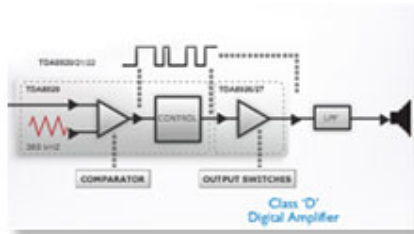

Uitmuntende prestaties

- 2 x 50 W RMS HiFi-geluid met Klasse "D" digitale versterker
- Vergulde luidsprekeraansluiting voor een volmaakte signaaltransmissie
- Upscaling van HDMI 1080p tot High Definition voor scherpere beelden

Kenmerken

2 x 50 W RMS HiFi-geluid/Klasse D

Vul de kamer met uw favoriete muziek met een totaal uitgangsvermogen van 2 x 50 W RMS en een Klasse "D" digitale versterker. De versterker zet een analoog signaal om in een digitaal signaal en versterkt dit signaal. Daarna wordt het signaal door een demodulatiefilter gevoerd. Het eindresultaat is een versterkt digitaal signaal met alle voordelen van digitale audio, waaronder een betere geluidskwaliteit. Bovendien heeft deze versterker een efficiëntie van meer dan 90% vergeleken met een traditionele AB-versterker, wat betekent dat u een krachtige versterker krijgt met een bescheiden ecologische voetafdruk.