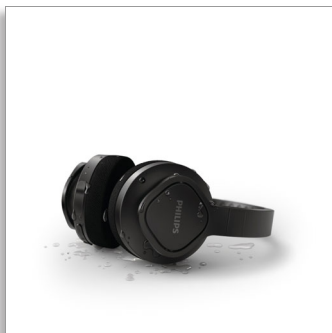

Philips
Casque sport sans fil

Coussinets de coque lavables
Léger et robuste
Protection contre la poussière/
eau IP55

TAA4216BK

Le plein d'énergie, de fraîcheur et de musique.

Ce casque supra-aural sans fil robuste et léger est conçu pour les vies actives. Les coques amovibles et lavables sont confortables sur le tapis de course comme à la plage. L'autonomie de 35 heures vous permet d'écouter de la musique longtemps.

- Puissants haut-parleurs en néodyme de 40 mm
- Un son clair et des basses puissantes
- Gardez votre musique pour vous. Conception arrière fermée.
- Une charge de 15 minutes vous procure 2 heures d'autonomie supplémentaire

Au parc comme dans la rue ou à la plage

- Rangement facile. Conception pliable compacte.
- Bouton multifonction. Micro intégré. Appairage facile.
- Compatible avec un câble audio (prise jack 3,5 mm)

PHILIPS

Pratique

- Étanchéité: IP55
- Type de commande: Bouton
- Réglage du volume

Design

- Couleur: Noir
- Conception pliable: Vers l'intérieur
- Style de port: Supra-aural
- Matériau de couplage auriculaire: Textile
- Ajustement auriculaire: Supra-aural
- Type de coque: Arrière fermée