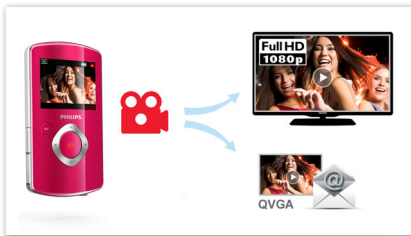

Neem hem overal mee naartoe

- Compact en slank ontwerp, zodat het apparaat makkelijk in uw zak past
- Extra lange levensduur van de batterij voor een lange opnametijd

PHILIPS

Kenmerken

Directe TV-verbinding via HDMI

Directe TV-verbinding via HDMI voor het bekijken van uw video's in HD

Geïntegreerde USB-aansluiting

Geïntegreerde USB-aansluiting voor eenvoudige verbinding met PC/Mac

Opnemen in twee indelingen

Het is natuurlijk het mooiste om Full HD-video's op een HD-TV te bekijken. Maar als u