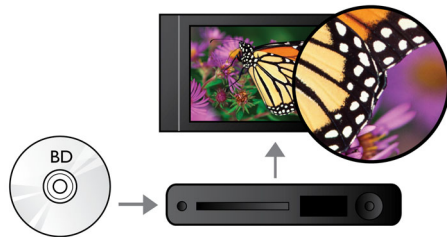

- Reprodução de discos Blu-ray para imagens nítidas em Full HD a 1080p
- BD-Live* (Perfil 2.0) para desfrutar de conteúdos de bónus em Blu-ray
- Deep Color para imagens vivas com mil milhões de cores
- O EasyLink controla todos os produtos EasyLink com um único telecomando

PHILIPS

Destques

Dolby Virtual Speaker

Dolby Virtual Speaker é uma tecnologia sofisticada de virtualização de áudio que produz som surround rico e imersivo a partir de um sistema de dois altifalantes. Os algoritmos espaciais altamente avançados reproduzem de forma fiel as características acústicas que se verificam num ambiente de 5.1 canais ideal. A reprodução de DVD é melhorada ao expandir o ambiente de 2 canais. Em combinação com o processamento Dolby Pro Logic II, qualquer fonte estéreo de alta qualidade é transformada em som surround multicanais real. Não precisa de comprar altifalantes, fios ou suportes de altifalantes extra para desfrutar de um som que enche qualquer divisão.

Reprodução de discos Blu-ray

Os discos Blu-ray podem armazenar dados em alta definição, assim como imagens de resolução 1920 x 1080 (alta definição completa). As cenas ganham vida graças à riqueza dos pormenores, à fluidez dos movimentos e à nitidez das imagens. Este formato reproduz ainda som surround descomprimido, pelo que a sua experiência