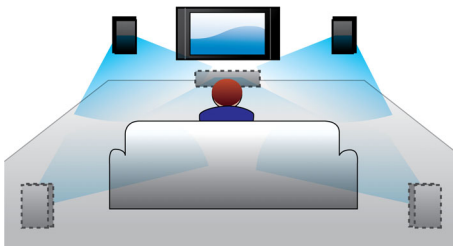

Philips
Cinema em Casa 2.1

Reprodução de discos Blu-ray

HTS7200

Nitidez em todos os detalhes de som

com reprodução de discos Blu-ray

Faça parte da nova experiência HD com este elegante sistema de cinema em casa para Blu-ray fabricado em alumínio e vidro. Tweeters de topo suave incorporados nestes altifalantes de alta qualidade proporcionam uma excelente nitidez de som. Ver filmes nunca mais será o mesmo.

- Reprodução de discos Blu-ray para imagens nítidas em Full HD a 1080p
- BD-Live* (Perfil 2.0) para desfrutar de conteúdos de bónus em Blu-ray
- Deep Color para imagens vivas com mil milhões de cores
- O EasyLink controla todos os produtos EasyLink com um único telecomando

PHILIPS

Destques

Dolby Virtual Speaker

Dolby Virtual Speaker é uma tecnologia sofisticada de virtualização de áudio que produz som surround rico e imersivo a partir de um sistema de dois altifalantes. Os algoritmos espaciais altamente avançados reproduzem de forma fiel as características acústicas que se verificam num ambiente de 5.1 canais ideal. A reprodução de DVD é melhorada ao expandir o ambiente de 2 canais. Em combinação com o processamento Dolby Pro Logic II, qualquer fonte estéreo de alta qualidade é transformada em som surround multicanais real. Não precisa de comprar altifalantes, fios ou suportes de altifalantes extra para desfrutar de um som que enche qualquer divisão.