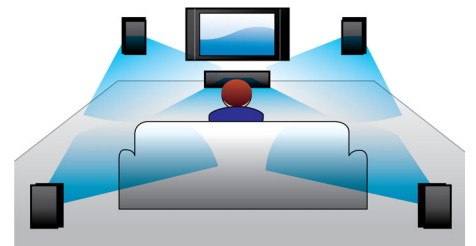

Dolby TrueHD e DTS-HD MAE

O Dolby TrueHD e o DTS-HD Master Audio Essential oferecem-lhe o melhor som dos seus discos Blu-ray. O som reproduzido é praticamente indistinguível do som de um estúdio de gravação, pelo que ouvirá exactamente o que os artistas tinham em mente. O DTS-HD Master Audio Essential e o Dolby TrueHD completam a sua experiência de entretenimento em alta definição.