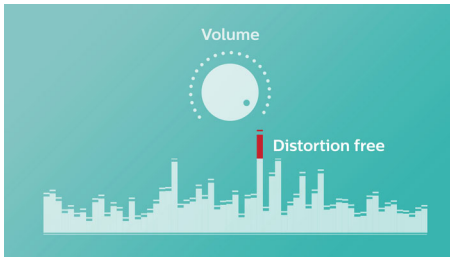

PHILIPS

Altavoz portátil inalámbrico
4 W, 8 horas Bluetooth de amplio alcance, Resistente al agua y al polvo, Correa USB incluida

BT3900P/00

Destacados

Función que evita los cortes

La función que evita los cortes permite reproducir música con una alta calidad, incluso cuando la batería está baja. Acepta un intervalo de señales de entrada que va de 300 mV a 1000 mV y mantiene los altavoces a salvo de daños por distorsión. Esta función integrada controla la señal musical cuando atraviesa el amplificador y mantiene los altos dentro del rango del amplificador, evitando la distorsión del audio provocada por los cortes sin afectar a la potencia. La capacidad de un altavoz portátil para reproducir los altos musicales disminuye con la energía de la batería, pero la función que evita los cortes reduce los altos causados por la batería baja, manteniendo la música libre de distorsiones.