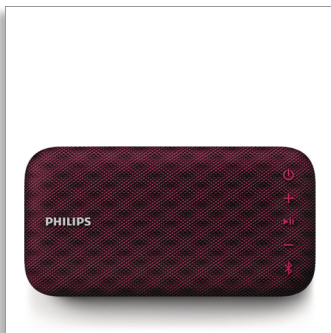

Philips
Altavoz portátil
inalámbrico

4 W, 8 horas

Bluetooth de amplio alcance
Resistente al agua y al polvo
Correa USB incluida

BT3900P

La música nunca se detiene

Mi música nunca se detiene. El altavoz portátil inalámbrico Everplay sigue reproduciendo música todo el tiempo y sin interrupción gracias a la potente conexión Bluetooth y las opciones de carga intuitivas. Es hermoso y muy duradero gracias a su estructura personalizada.

Gran sonido

- Controlador potente con radiador de bajos para un gran sonido
- Radiadores de bajos para reforzar y extender los graves
- Función que evita los cortes para un sonido potente y sin distorsiones

Potente conexión Bluetooth

- Transmisión inalámbrica de música a través de Bluetooth
- Conexión Bluetooth potente de hasta 30 m (100 pies)
- Micrófono integrado para disfrutar de llamadas en modo manos libres

Carga intuitiva

- Indicador de batería para ver fácilmente el nivel de batería
- El cable USB actúa como correa

Gran durabilidad

- Estructura duradera: a prueba de golpes, resistente al agua y al polvo (IP57)
- Material DuraFit de alto rendimiento