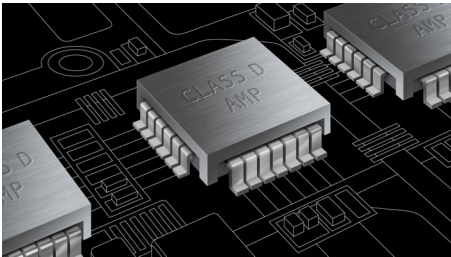

PHILIPS

Kenmerken

Luidsprekerkegels met een behuizing met mineralen

Luidsprekerkegels met een behuizing met mineralen voor een extra helder geluid

Klasse D-versterker

De digitale Klasse D-versterker neemt een analoog signaal, zet dit om in een digitaal signaal en versterkt dat digitaal. Het signaal gaat vervolgens door een demodulatiefilter voor de uiteindelijke uitvoer. De versterkte digitale uitvoer levert alle voordelen van digitale audio, inclusief verbeterde geluidskwaliteit. Daar komt bij dat, vergeleken met traditionele AB-versterkers, de Klasse D-versterker een efficiëntie heeft van meer dan 90%. Deze grote efficiëntie vertaalt zich in een krachtige versterker die weinig ruimte nodig heeft.

Dolby TrueHD en DTS-HD

Dolby TrueHD en DTS-HD Master Audio Essential spelen uw Blu-ray Discs af met geluid van zeer hoog niveau. Het geluid is bijna niet te onderscheiden van het origineel; u hoort dus