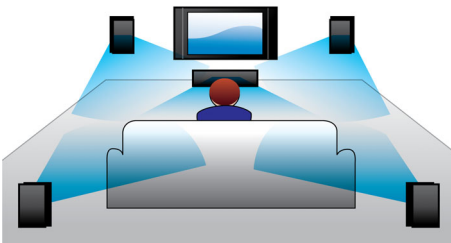

Dolby TrueHD en DTS-HD

Dolby TrueHD en DTS-HD Master Audio Essential spelen uw Blu-ray Discs af met geluid van zeer hoog niveau. Het geluid is bijna niet te onderscheiden van het origineel; u hoort dus

wat de makers willen dat u hoort. Dolby TrueHD en DTS-HD Master Audio Essential maken uw HD-entertainmentervaring compleet.