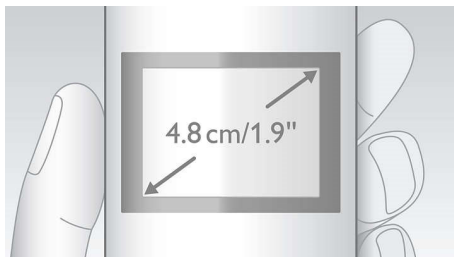

Акценти

4,8 см (1,9") графичен дисплей

4,8 см (1,9") високо контрастен графичен дисплей с бяла подсветка