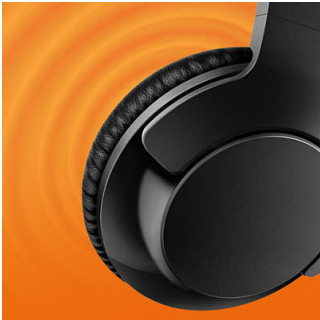

Philips
Cuffia Bluetooth

Driver da 40 mm, chiuse sul retro

Cuffie over ear
Morbidi cuscinetti
Compatte e pieghevoli

SHB3175BK

Sentili. BASS+

Le cuffie Philips BASS+ offrono bassi aggressivi e intensi in un design sottile e resistente. Belle e in grado di garantire una qualità del suono di livello superiore a un prezzo competitivo.

Cuffie auricolari wireless Bluetooth perfette per chi cerca bassi potenti e cuffie leggere.

Comfort straordinario

- Perfetta vestibilità per tutti
- Controlla le chiamate, la musica e il volume con i comandi sul padiglione
- Cuscinetti morbidi per una comodità prolungata
- Possono essere ripiegate in un formato compatto per essere riposte e trasportate facilmente
- Comode chiamate in vivavoce

PHILIPS

Cuffia Bluetooth

Driver da 40 mm, chiuse sul retro Cuffie over ear, Morbidi cuscinetti, Compatte e pieghevoli

SHB3175BK/00

In evidenza

Altoparlanti da 40 mm

Altoparlanti al neodimio da 40 mm per bassi potenti

Padiglioni/fascia regolabili

Il design girevole dei padiglioni e la fascia regolabile offrono perfetta vestibilità per tutti.

Comandi

I comandi sul padiglione destro ti consentono di controllare la musica e le chiamate con un solo tocco.