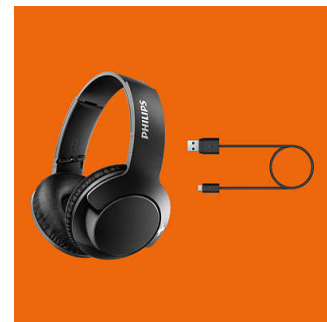

Padiglioni/fascia regolabili

Il design girevole dei padiglioni e la fascia regolabile offrono perfetta vestibilità per tutti.

Comandi

I comandi sul padiglione destro ti consentono di controllare la musica e le chiamate con un solo tocco.

Cavo di ricarica USB

Il cavo di ricarica USB incluso rende più facile mantenere in funzione le tue cuffie quando ne hai bisogno.

Bassi potenti e audaci

Bassi potenti per un'esperienza di ascolto eccezionale. Non lasciarti ingannare dal design sottile, i driver appositamente progettati e le aperture per i bassi producono frequenze ultrabasse per creare la sonorità esclusiva Bass+. Il volume acustico separato è utilizzato per garantire assoluta uniformità delle prestazioni dei bassi in ogni produzione.