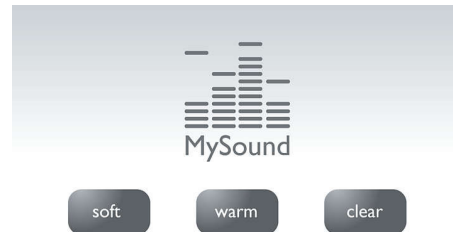

opkald begrænser indgående opkald med skjulte numre. Telefonen ringer ikke.

MySound-profiler

Lydpfattelse er subjektiv, og alle har deres foretrukne indstillinger. MySound bringer personlig tilpasning ind i hver samtale ved at lade dig vælge den lydprofil, der passer bedst til dine præferencer for lyd: Klar – for at gøre stemmer skarpere og klarere; Blød – for venlige, bløde toner; Varm – for at gøre stemmer behagelige og varme.