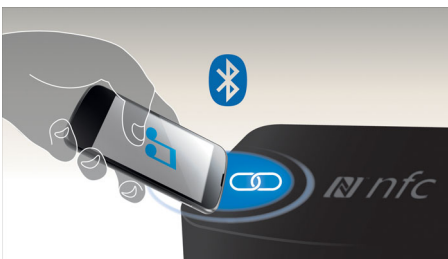

Verrijk uw luisterervaring

- 2.1-systeem met ingebouwde subwoofer
- Digital Sound Control
- Maximaal uitgangsvermogen van 80 W RMS

Gebruiksgemak

- Met één druk op de knop NFC-smartphones via Bluetooth koppelen

Ontwerp dat past in uw interieur

- Uniek torenontwerp dat bij uw levensstijl past

PHILIPS

Kenmerken

Draadloos muziek streamen

Bluetooth is een draadloze communicatietechnologie met een kort bereik, die zowel robuust als energiezuinig is. De technologie maakt een eenvoudige draadloze verbinding mogelijk met iPod/iPhone/iPad en andere Bluetooth-apparaten, zoals smartphones, tablets of zelfs laptops. Zo luistert u eenvoudig en draadloos naar uw favoriete muziek en krijgt u prachtig geluid van video's of games via deze luidspreker.

NFC-technologie

Koppel Bluetooth-apparaten gemakkelijk met één druk op de knop dankzij NFC-technologie

(Near Field Communications). Tik op een NFC-smartphone of -tablet op het NFC-gebied van een luidspreker om de luidspreker in te schakelen, het koppelen via Bluetooth te starten en te beginnen met het streamen van muziek.

Directe weergave vanaf USB voor uw MP3-muziek

Dankzij het ingebouwde USB Direct kunnen alle bestanden worden overgebracht en geniet u eenvoudig van nog meer digitale muziek.

Audio-ingang

Met de audio-in-connectiviteit kunt u muziekbestanden direct vanaf draagbare mediaspelers afspelen. Zo kunt u genieten van uw favoriete muziek in de superieure geluidskwaliteit die het audiosysteem levert. De audio-ingang is bovendien zeer handig omdat u uw draagbare MP3-speler alleen maar op het audiosysteem hoeft aan te sluiten.