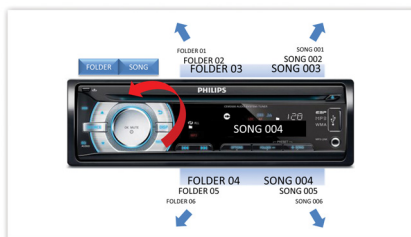

Brskajte po mapi ali skladbi

Ta funkcija vam omogoča precej hitrejšo iskanje skladbe ali albuma z brskanjem po skladbah in mapah, ki so običajna vsebina naprav USB/SDHC. Z namenskim gumbom za mapo/skladbo iskanje opravite v treh enostavnih korakih – pritisnite mapo/skladbo, obrnite gumb za glasnost in pritisnite za izbiro. Tako lahko enostavno in hitro iščete glasbo ter se povsem osredotočite na vožnjo.