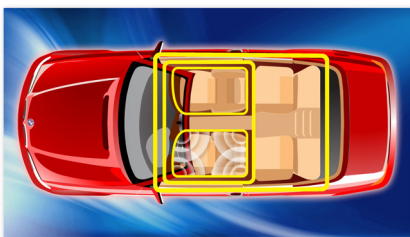

Zasnova, ki dopolni opremo avta

- Visokokontrastni LCD-zaslon za popoln prikaz
- Snemljiva sprednja plošča za zaščito proti kraji

PHILIPS

Značilnosti

Music Zone

S Philipsovo inovativno tehnologijo Music Zone lahko voznik in sopotniki uživajo v glasbi z živahnejšim prostorskim učinkom, kot so si zamislili izvajalci. Območja poslušanja glasbe lahko enostavno prestavljate z voznika na sopotnike in obratno, da v avtu dosežete najboljše osredotočen zvok. Namenski gumb za izbiro območja poslušanja omogoča tri nastavitve – Levo, Desno in Spredaj (ter Vse) – , zato lahko enostavno izberete najboljšo in dinamično nastavitve zase ali za sopotnike.