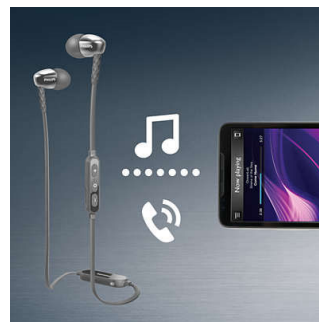

Ovale lydørsindsatser

Ovale lydørsindsatser lukker støj fra omgivelserne ude, mens den halvlukkede struktur leverer forbedret basgengivelse.

Fladt kabel, der ikke filtrer

Skridsikkert, fladt kabel sikrer, at din ledning aldrig bliver sammenfiltret.

Trådløs musik og opkald

Par din smart-enhed med dine hovedtelefoner vha. Bluetooth, og nyd friheden ved krystallklar musik og telefonopkald - uden besvær med kabler. Skift nummer og besvar opkald med den brugervenlige fjernbetjening.