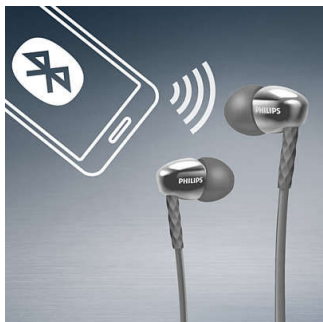

Trådløse Bluetooth®-hovedtelefoner
8mm drivere/lukket bagside In-ear, NFC

Vigtigste nyheder

Bluetooth-teknologi

Par dine hovedtelefoner med enhver Bluetooth-enhed for at nyde krystallklar musik - trådløst.