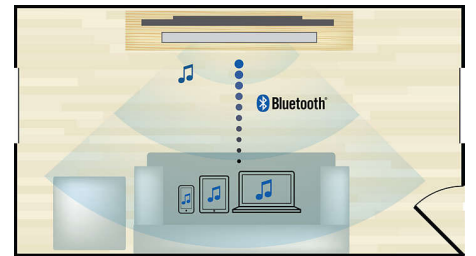

- 通过音频输入欣赏 iPod/iPhone/MP3 播放器中的音乐
- 蓝牙无线串流播放您的音乐设备
- 适用于电视、BD/DVD 播放机、游戏控制台和 MP3 播放器
- HDMI ARC 可获取您电视的所有声音

PHILIPS

产品亮点

音频输入

借助音频输入，您只需将 iPod/iPhone/iPad、MP3 播放器或便携式电脑连接到家庭影院，便可直接从这些设备上播放音乐。将音频设备连接至音频输入插口便可通过飞利浦家庭影院系统的卓越音质享受您的音乐。

外形低矮

外形低矮，非常适合放在电视前面

适用于多种设备

适用于电视、BD/DVD 播放机、游戏控制台和 MP3 播放器

放置灵活

可灵活地放置在墙上或桌面上

蓝牙无线串流

蓝牙无线串流播放您的音乐设备

HDMI ARC

HDMI ARC 可获取您电视的所有声音

规格

声音

- 扬声器输出功率: 15W x 2
- 扬声器系统输出功率: 30 瓦

扬声器

- 主装置扬声器驱动单元: 2 个全频扬声器 (52 毫米 / 2 英寸)

连接