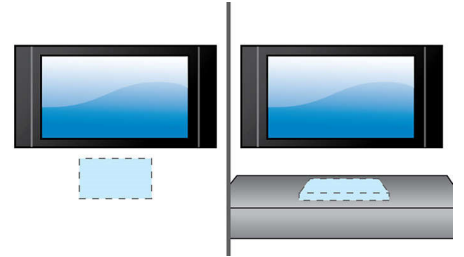

- 通过音频输入欣赏 iPod/iPhone/MP3 播放器中的音乐
- 蓝牙无线串流播放您的音乐设备
- 适用于电视、BD/DVD 播放机、游戏控制台和 MP3 播放器
- HDMI ARC 可获取您电视的所有声音

PHILIPS

产品亮点

音频输入

借助音频输入，您只需将 iPod/iPhone/iPad、MP3 播放器或便携式电脑连接到家庭影院，便可直接从这些设备上播放音乐。将音频设备连接至音频输入插口便可通过飞利浦家庭影院系统的卓越音质享受您的音乐。

外形低矮

外形低矮，非常适合放在电视前面

适用于多种设备

适用于电视、BD/DVD 播放机、游戏控制台和 MP3 播放器

放置灵活

可灵活地放置在墙上或桌面上

蓝牙无线串流

蓝牙无线串流播放您的音乐设备

HDMI ARC

HDMI ARC 可获取您电视的所有声音

规格

声音

- 扬声器输出功率: 15W x 2
- 扬声器系统输出功率: 30 瓦

扬声器

- 主装置扬声器驱动单元: 2 个全频扬声器 (52 毫米 / 2 英寸)

连接