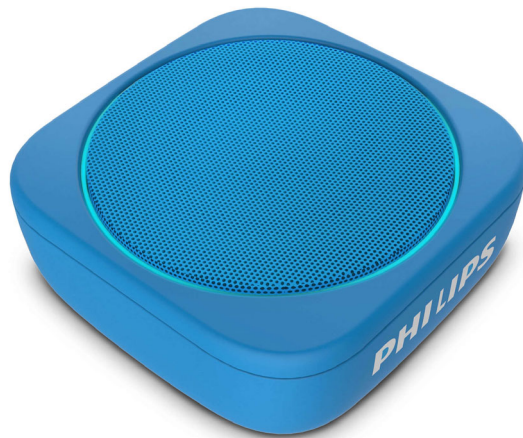

Philips
enceinte portable sans fil

Bluetooth®
Bleu

BT150A

Pool party ou shower party : une fête qui vous ressemble.

Partout et à toute heure, cette enceinte Bluetooth® compacte et étanche délivre un son étonnamment puissant et des basses profondes. Bénéficiez de huit heures d'autonomie et d'une entrée Audio. Que ce soit au bord de la piscine ou dans les vestiaires, faites la fête comme vous en avez envie.

De la musique partout.

- Boutons sur l'enceinte pour la lecture, le volume et les changements de piste
- Dragonne amovible en tricot fin
- Accrochez-la à votre sac ou à votre vélo. 9,5 x 9,5 x 3,8 cm
- LED autour de la grille de l'enceinte. Bleu ou couleurs aléatoires.

- Haut-parleur de 1,5" à gamme étendue. Un radiateur passif pour des basses plus puissantes.
- 8 h d'autonomie et charge USB. Câble micro-USB inclus.
- Fonction anti-distorsion pour un son de qualité à volume élevé.
- Étanche à 1 m de profondeur jusqu'à 30 minutes. Indice IPX7.

Pratique

- Type d'affichage: Écran LED (multicolore)
- Étanchéité: IPX7

Compatibilité

- autre appareil Bluetooth
- compatible avec: jusqu'à iOS 10.2, Bluetooth 4.2

ou inférieur

Alimentation

- Type de pile: lithium-polymère (intégrée)
- Autonomie de la batterie: up to 10 heure(s)