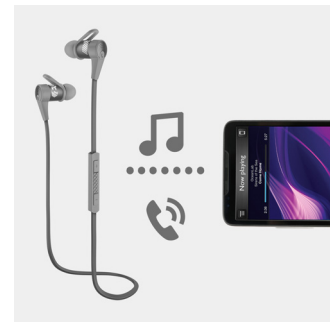

Musique et appels sans fil

Pour écouter de la musique et basculer facilement sur des appels téléphoniques, le Bluetooth® est insurpassable ! Pour écouter vos morceaux préférés, apparez votre Philips SHQ7300 à votre smartphone ou à votre tablette Bluetooth®. Il vous suffit de taper une fois sur la commande intuitive de chaque coque pour régler le son ou mettre la musique en pause afin de téléphoner ou de prendre un appel.