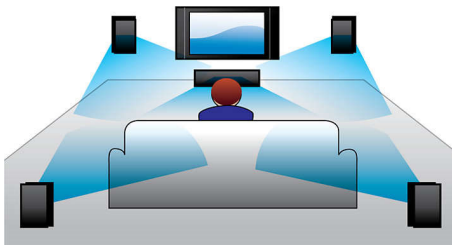

Besonderheiten

Dolby TrueHD und DTS-HD

Dolby TrueHD und DTS-HD Master Audio Essential liefern optimalen Sound von Ihren Blu-ray Discs. Die Audiowiedergabe ist praktisch nicht zu unterscheiden vom Studio-Master. So hören Sie das, was Sie der Regisseur hören lassen wollte. Dolby TrueHD und DTS-HD Master Audio Essential vervollständigen Ihr hochauflösendes Home Entertainment-Erlebnis.