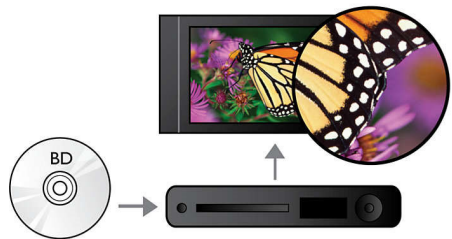

PHILIPS

Besonderheiten

Dolby TrueHD und DTS-HD

Dolby TrueHD und DTS-HD Master Audio Essential liefern optimalen Sound von Ihren Blu-ray Discs. Die Audiowiedergabe ist praktisch nicht zu unterscheiden vom Studio-Master. So hören Sie das, was Sie der Regisseur hören lassen wollte. Dolby TrueHD und DTS-HD Master Audio Essential vervollständigen Ihr hochauflösendes Home Entertainment-Erlebnis.

DoubleBASS-Technologie

DoubleBASS gewährleistet selbst bei einer kompakten Baugröße des Subwoofers die Wiedergabe tiefster Basstöne. Es erfasst tiefe Frequenzen und gibt diese im hörbaren Bereich des Subwoofers wieder. Auf diese Weise werden ein energiereicherer Sound und ein Hörerlebnis ohne Kompromisse erzielt.

Wiedergabe von Blu-ray Discs

Blu-ray Discs können hochauflösende Daten wie Fotos mit einer Auflösung von

1920 x 1080, die für hochauflösende Bilder steht, speichern. Szenen werden zum Leben erweckt, indem Details hervorstechen, Bewegungen flüssig werden und Bilder kristallklar sind. Blu-ray bietet zudem unkomprimierten Surround-Sound – so wird Ihr Klangerlebnis unglaublich wirklichkeitsgetreu. Die hohe Speicherkapazität von Blu-ray Discs ermöglicht auch den Einbau interaktiver Funktionen. Nahtlose Navigation während der Wiedergabe und andere spannende Funktionen wie Pop-up-Menüs bringen eine neue Dimension in das Home Entertainment.