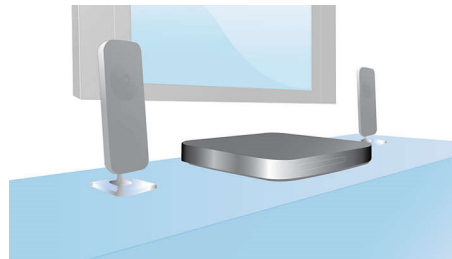

Modernes Design

Elegantes Design in Aluminiumverarbeitung und Glasständer